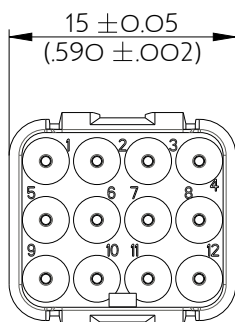

SIMM1220SB

Amphenol Air LB

2, rue Clément Ader - ZAC de WE - 08110 CARRIGNAN - Tel.: (33) 03.24.22.78.49 - E-mail: support-technique@amphenol-airlb.fr

Ce document est la propriété d'Amphenol Air LB et ne peut être reproduit ou communiqué sans son autorisation / This datasheet is the property of Amphenol Air LB and cannot be reproduced or communicated without authorization