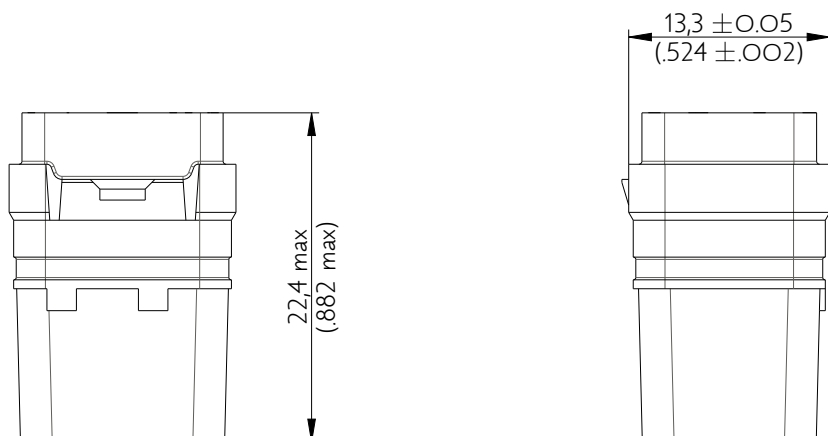

SIMM1220SB

Amphenol Air LB

2, rue Clément Ader - ZAC de WE - 08110 CARRIGNAN - Tel.: (33) 03.24.22.78.49 - E-mail: support-technique@amphenol-airlb.fr

Ce document est la propriété d'Amphenol Air LB et ne peut être reproduit ou communiqué sans son autorisation / This datasheet is the property of Amphenol Air LB and cannot be reproduced or communicated without authorization