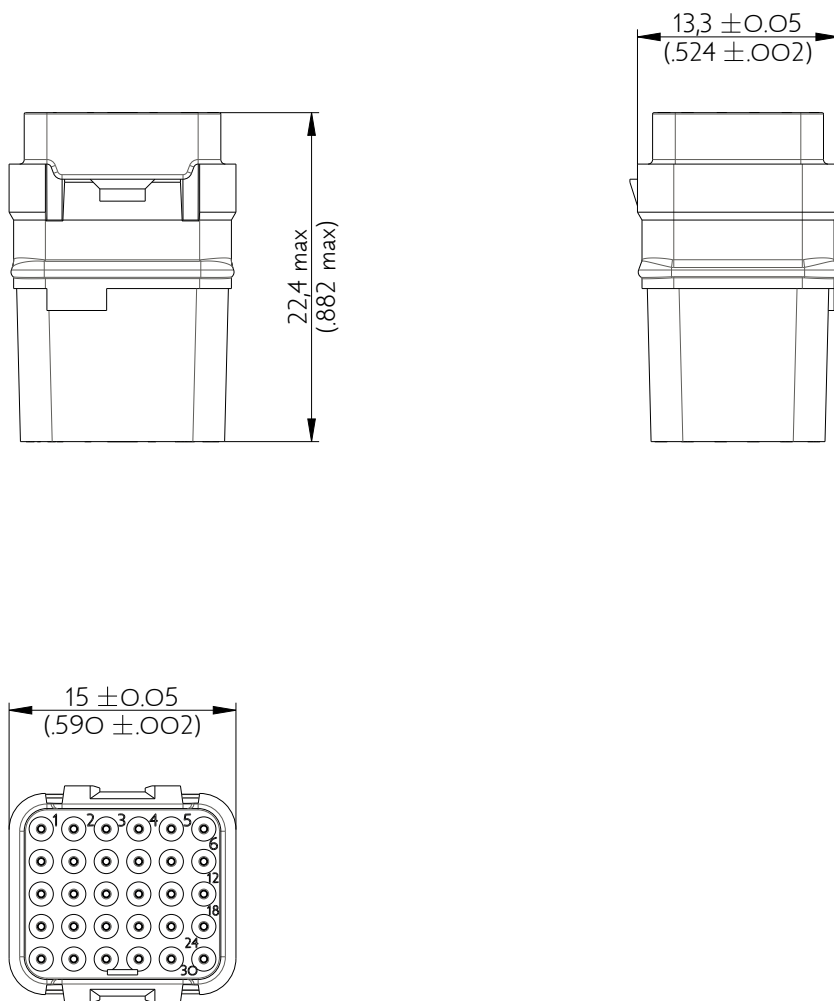

SIME3023SD

Amphenol Air LB

2, rue Clément Ader - ZAC de WE - 08110 CARGNAN - Tel.: (33) 03.24.22.78.49 - E-mail: support-technique@amphenol-airlb.fr

Ce document est la propriété d'Amphenol Air LB et ne peut être reproduit ou communiqué sans son autorisation / This datasheet is the property of Amphenol Air LB and cannot be reproduced or communicated without authorization