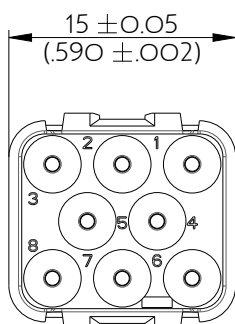

SIMM0816PD

Amphenol Air LB

2, rue Clément Ader - ZAC de WE - 08110 CARNIGNAN - Tel.: (33) 03.24.22.78.49 - E-mail: support-technique@amphenol-airlb.fr

Ce document est la propriété d'Amphenol Air LB et ne peut être reproduit ou communiqué sans son autorisation / This datasheet is the property of Amphenol Air LB and cannot be reproduced or communicated without authorization