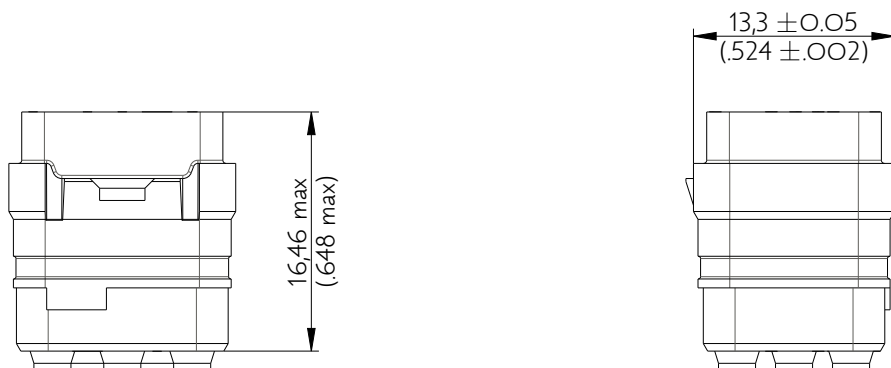

SIMM0816PD

Amphenol Air LB

2, rue Clément Ader - ZAC de WE - 08110 CARNIGNAN - Tel.: (33) 03.24.22.78.49 - E-mail: support-technique@amphenol-airlb.fr

Ce document est la propriété d'Amphenol Air LB et ne peut être reproduit ou communiqué sans son autorisation / This datasheet is the property of Amphenol Air LB and cannot be reproduced or communicated without authorization