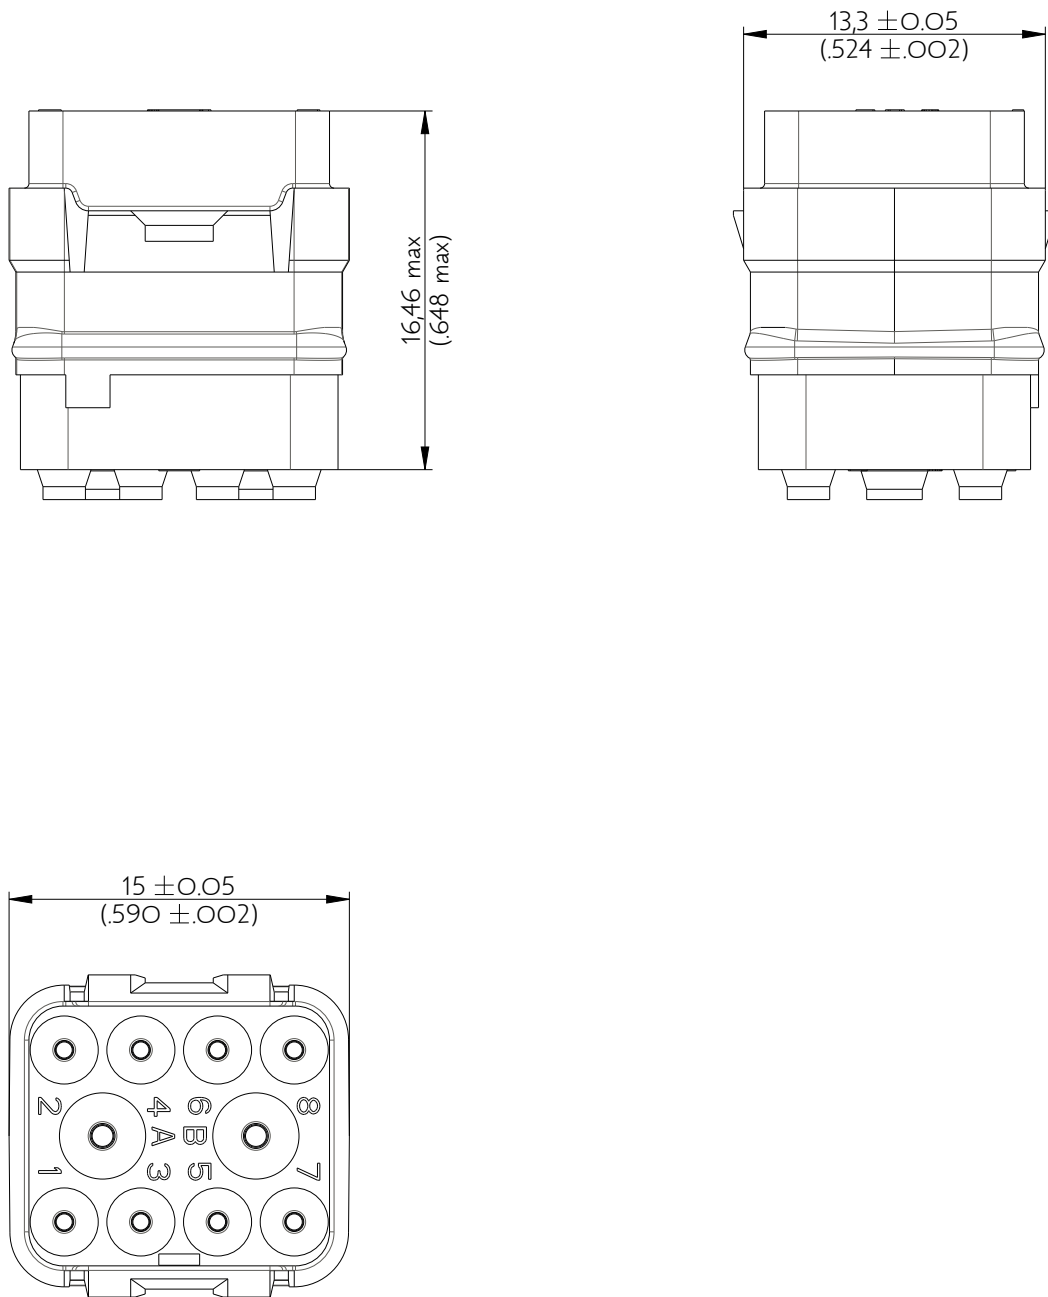

SIME0910PN

Amphenol Air LB

2, rue Clément Ader - ZAC de WE - 08110 CARRIGNAN - Tel.: (33) 03.24.22.78.49 - E-mail: support-technique@amphenol-airlb.fr

Ce document est la propriété d'Amphenol Air LB et ne peut être reproduit ou communiqué sans son autorisation / This datasheet is the property of Amphenol Air LB and cannot be reproduced or communicated without authorization