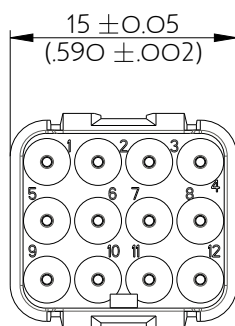

SIMM1220SD

Amphenol Air LB

2, rue Clément Ader - ZAC de WE - 08110 CARNIGNAN - Tel.: (33) 03.24.22.78.49 - E-mail: support-technique@amphenol-airlb.fr

Ce document est la propriété d'Amphenol Air LB et ne peut être reproduit ou communiqué sans son autorisation / This datasheet is the property of Amphenol Air LB and cannot be reproduced or communicated without authorization