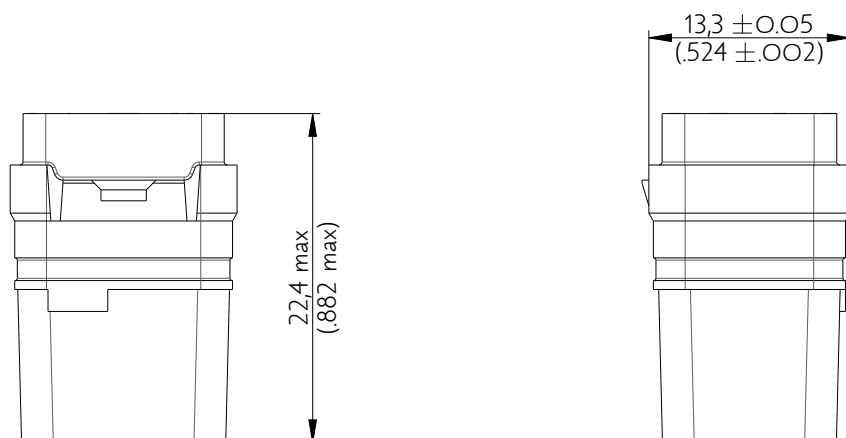

SIMM1220SD

Amphenol Air LB

2, rue Clément Ader - ZAC de WE - 08110 CARNIGNAN - Tel.: (33) 03.24.22.78.49 - E-mail: support-technique@amphenol-airlb.fr

Ce document est la propriété d'Amphenol Air LB et ne peut être reproduit ou communiqué sans son autorisation / This datasheet is the property of Amphenol Air LB and cannot be reproduced or communicated without authorization