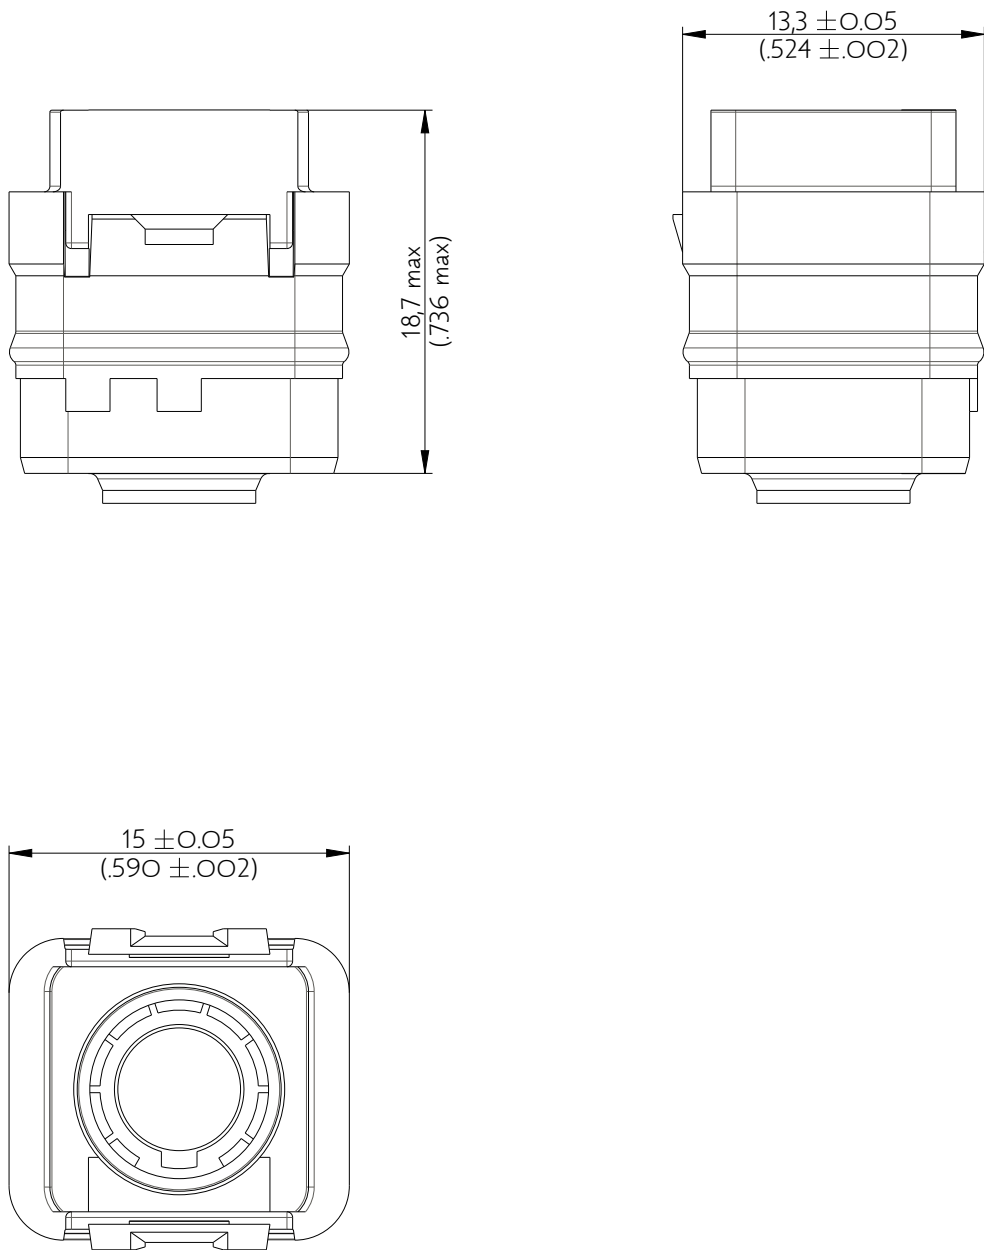

SIME0118PC

Amphenol Air LB

2, rue Clément Ader - ZAC de WE - 08110 CARRIGNAN - Tel.: (33) 03.24.22.78.49 - E-mail: support-technique@amphenol-airlb.fr

Ce document est la propriété d'Amphenol Air LB et ne peut être reproduit ou communiqué sans son autorisation / This datasheet is the property of Amphenol Air LB and cannot be reproduced or communicated without authorization