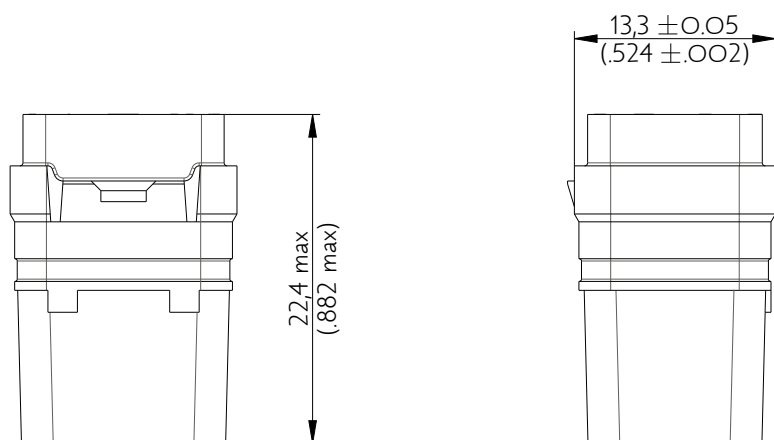

SIMM1220SA

Amphenol Air LB

2, rue Clément Ader - ZAC de WE - 08110 CARRIGNAN - Tel.: (33) 03.24.22.78.49 - E-mail: support-technique@amphenol-airlb.fr

Ce document est la propriété d'Amphenol Air LB et ne peut être reproduit ou communiqué sans son autorisation / This datasheet is the property of Amphenol Air LB and cannot be reproduced or communicated without authorization