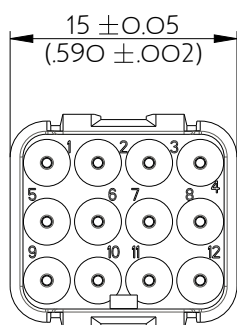

SIMM1220SA

Amphenol Air LB

2, rue Clément Ader - ZAC de WE - 08110 CARRIGNAN - Tel.: (33) 03.24.22.78.49 - E-mail: support-technique@amphenol-airlb.fr

Ce document est la propriété d'Amphenol Air LB et ne peut être reproduit ou communiqué sans son autorisation / This datasheet is the property of Amphenol Air LB and cannot be reproduced or communicated without authorization