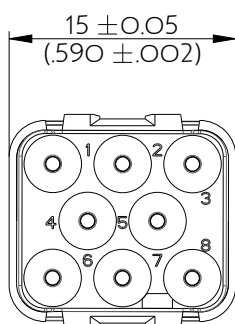

SIME0816SD

Amphenol Air LB

2, rue Clément Ader - ZAC de WE - 08110 CARGNAN - Tel.: (33) 03.24.22.78.49 - E-mail: support-technique@amphenol-airlb.fr

Ce document est la propriété d'Amphenol Air LB et ne peut être reproduit ou communiqué sans son autorisation / This datasheet is the property of Amphenol Air LB and cannot be reproduced or communicated without authorization