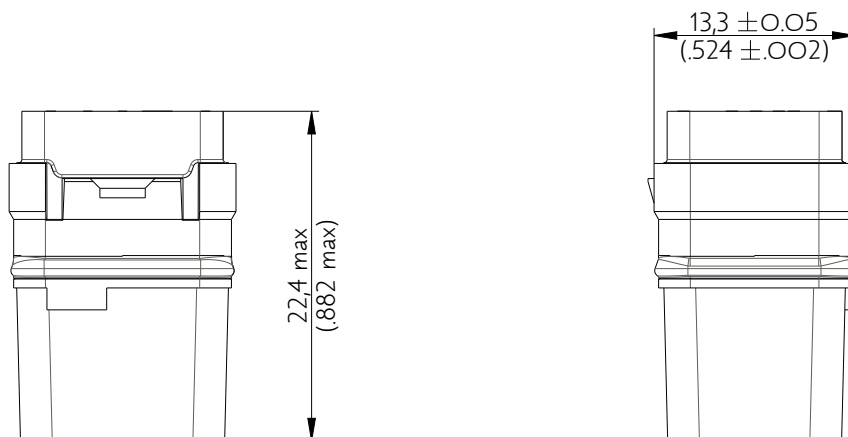

SIME0816SD

Amphenol Air LB

2, rue Clément Ader - ZAC de WE - 08110 CARGNAN - Tel.: (33) 03.24.22.78.49 - E-mail: support-technique@amphenol-airlb.fr

Ce document est la propriété d'Amphenol Air LB et ne peut être reproduit ou communiqué sans son autorisation / This datasheet is the property of Amphenol Air LB and cannot be reproduced or communicated without authorization