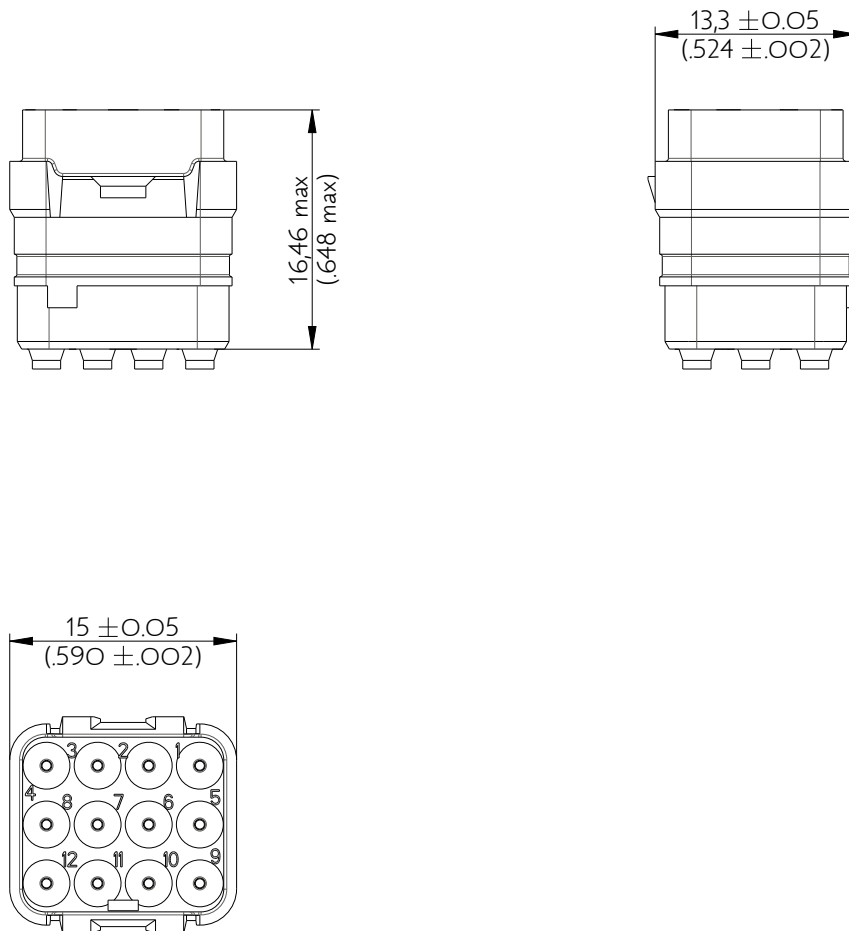

SIMM1220PN

Amphenol Air LB

2, rue Clément Ader - ZAC de WE - 08110 CARNIGNAN - Tel.: (33) 03.24.22.78.49 - E-mail: support-technique@amphenol-airlb.fr

Ce document est la propriété d'Amphenol Air LB et ne peut être reproduit ou communiqué sans son autorisation / This datasheet is the property of Amphenol Air LB and cannot be reproduced or communicated without authorization