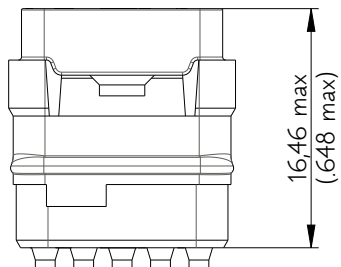

SIME2022PD

Amphenol Air LB

2, rue Clément Ader - ZAC de WE - 08110 CARGNAN - Tel.: (33) 03.24.22.78.49 - E-mail: support-technique@amphenol-airlb.fr

Ce document est la propriété d'Amphenol Air LB et ne peut être reproduit ou communiqué sans son autorisation / This datasheet is the property of Amphenol Air LB and cannot be reproduced or communicated without authorization