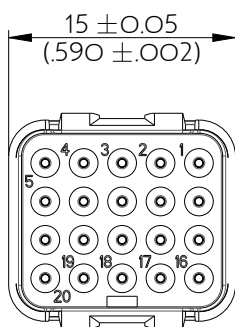

SIME2022PD

Amphenol Air LB

2, rue Clément Ader - ZAC de WE - 08110 CARGNAN - Tel.: (33) 03.24.22.78.49 - E-mail: support-technique@amphenol-airlb.fr

Ce document est la propriété d'Amphenol Air LB et ne peut être reproduit ou communiqué sans son autorisation / This datasheet is the property of Amphenol Air LB and cannot be reproduced or communicated without authorization