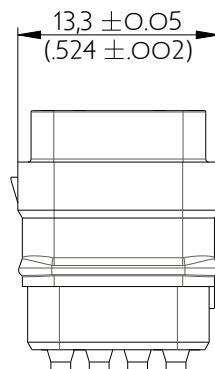

SIME2022PD

Amphenol Air LB

2, rue Clément Ader - ZAC de WE - 08110 CARGNAN - Tel.: (33) 03.24.22.78.49 - E-mail: support-technique@amphenol-airlb.fr

Ce document est la propriété d'Amphenol Air LB et ne peut être reproduit ou communiqué sans son autorisation / This datasheet is the property of Amphenol Air LB and cannot be reproduced or communicated without authorization