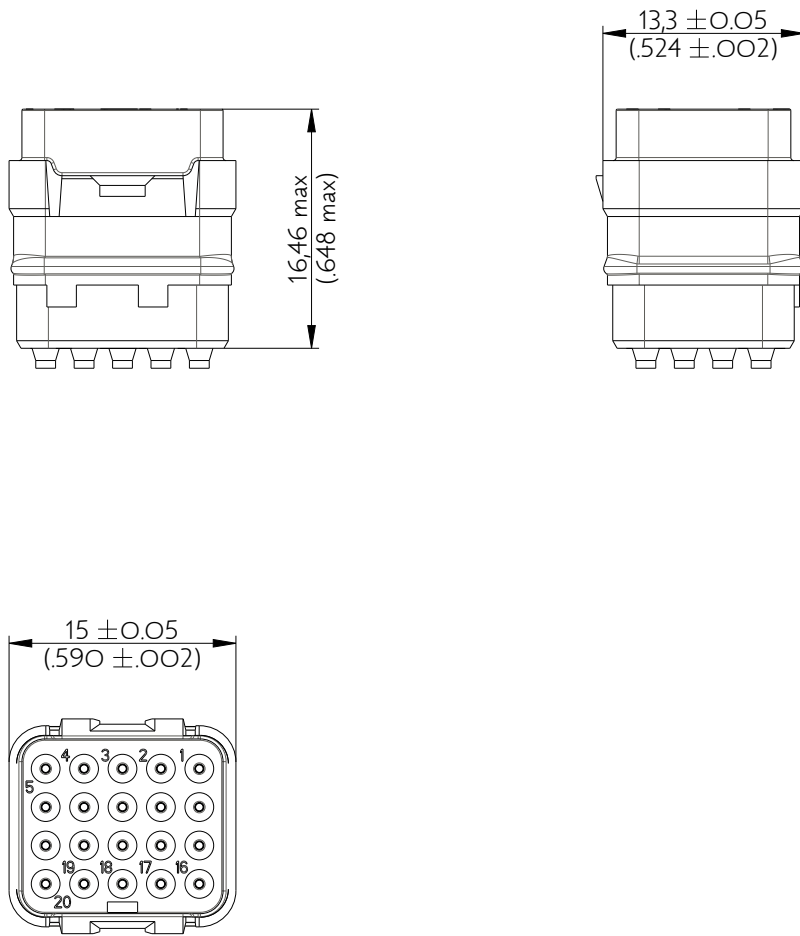

SIME2022PB

Amphenol Air LB

2, rue Clément Ader - ZAC de WE - 08110 CARGNAN - Tel.: (33) 03.24.22.78.49 - E-mail: support-technique@amphenol-airlb.fr

Ce document est la propriété d'Amphenol Air LB et ne peut être reproduit ou communiqué sans son autorisation / This datasheet is the property of Amphenol Air LB and cannot be reproduced or communicated without authorization