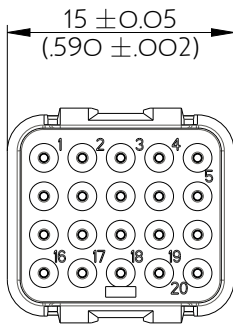

SIME2022SB

Amphenol Air LB

2, rue Clément Ader - ZAC de WE - 08110 CARRIGNAN - Tel.: (33) 03.24.22.78.49 - E-mail: support-technique@amphenol-airlb.fr

Ce document est la propriété d'Amphenol Air LB et ne peut être reproduit ou communiqué sans son autorisation / This datasheet is the property of Amphenol Air LB and cannot be reproduced or communicated without authorization