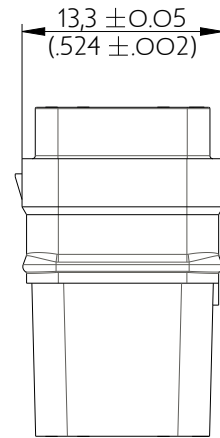

SIME2022SB

Amphenol Air LB

2, rue Clément Ader - ZAC de WE - 08110 CARRIGNAN - Tel.: (33) 03.24.22.78.49 - E-mail: support-technique@amphenol-airlb.fr

Ce document est la propriété d'Amphenol Air LB et ne peut être reproduit ou communiqué sans son autorisation / This datasheet is the property of Amphenol Air LB and cannot be reproduced or communicated without authorization