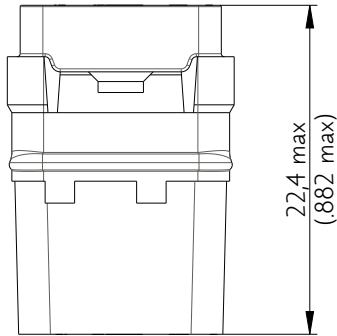

SIME2022SB

Amphenol Air LB

2, rue Clément Ader - ZAC de WE - 08110 CARRIGNAN - Tel.: (33) 03.24.22.78.49 - E-mail: support-technique@amphenol-airlb.fr

Ce document est la propriété d'Amphenol Air LB et ne peut être reproduit ou communiqué sans son autorisation / This datasheet is the property of Amphenol Air LB and cannot be reproduced or communicated without authorization