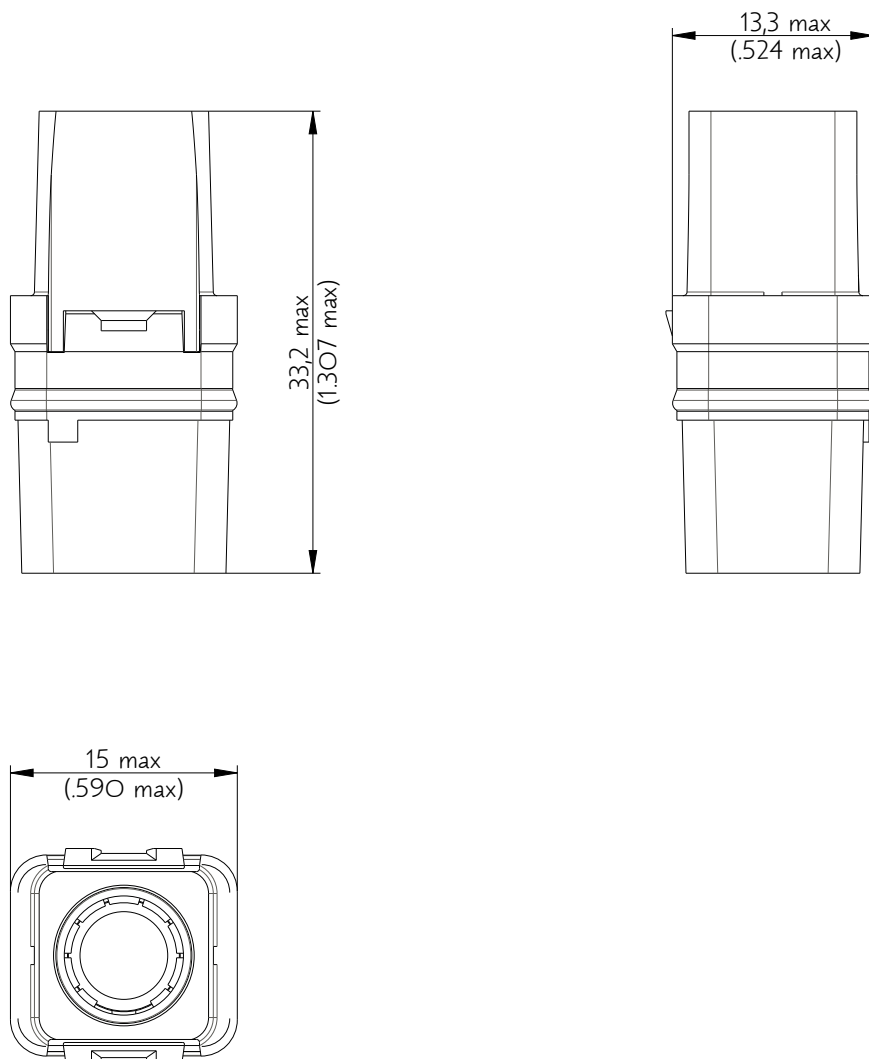

SIME0108SN

Amphenol Air LB

2, rue Clément Ader - ZAC de WE - 08110 CARNIGNAN - Tel.: (33) 03.24.22.78.49 - E-mail: support-technique@amphenol-airlb.fr

Ce document est la propriété d'Amphenol Air LB et ne peut être reproduit ou communiqué sans son autorisation / This datasheet is the property of Amphenol Air LB and cannot be reproduced or communicated without authorization