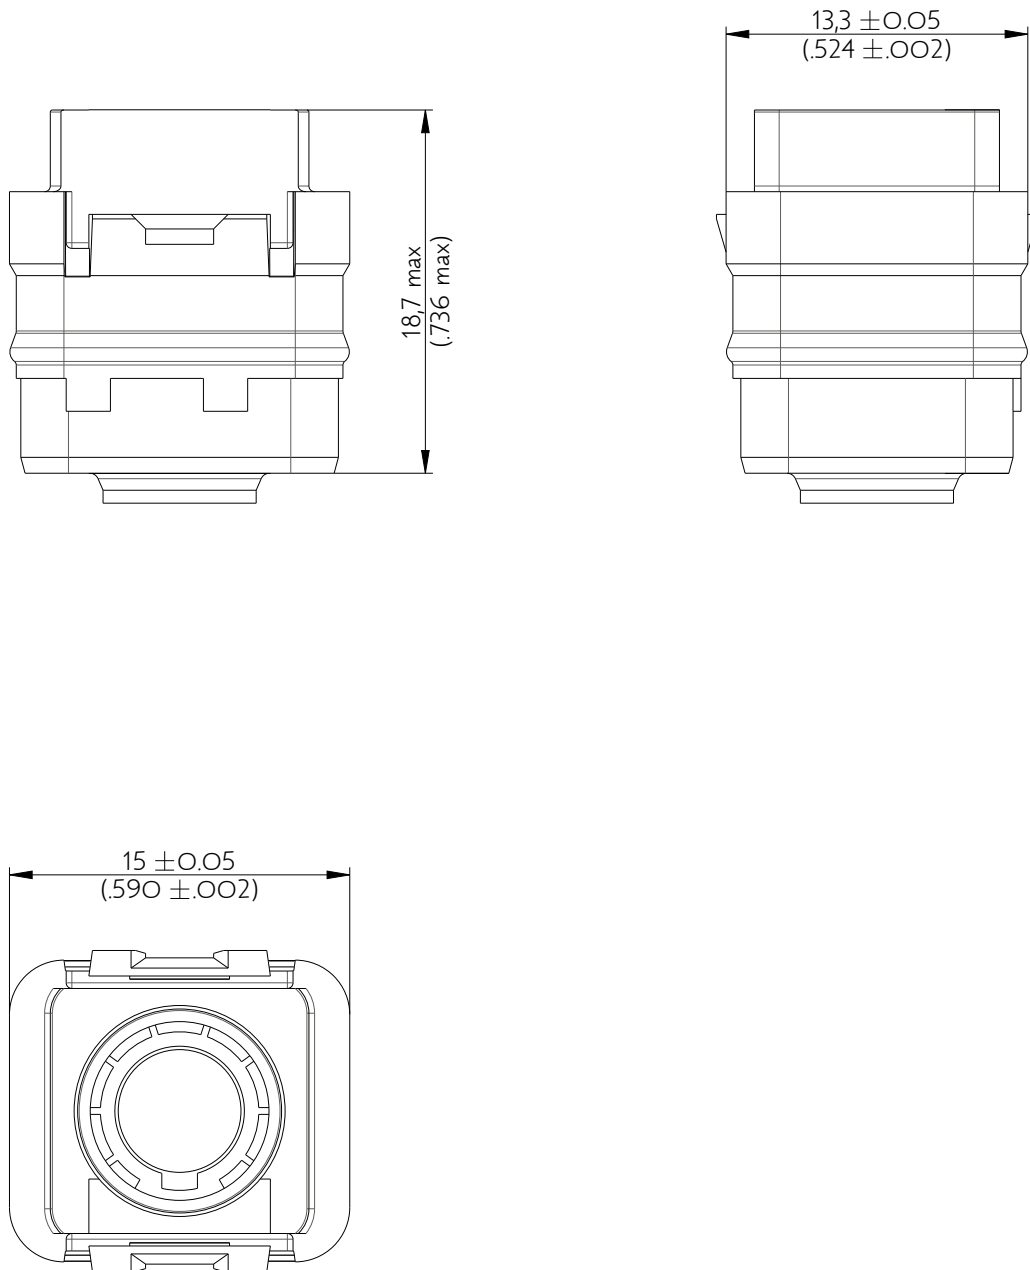

SIME0118PB

Amphenol Air LB

2, rue Clément Ader - ZAC de WE - 08110 CARNIGNAN - Tel.: (33) 03.24.22.78.49 - E-mail: support-technique@amphenol-airlb.fr

Ce document est la propriété d'Amphenol Air LB et ne peut être reproduit ou communiqué sans son autorisation / This datasheet is the property of Amphenol Air LB and cannot be reproduced or communicated without authorization