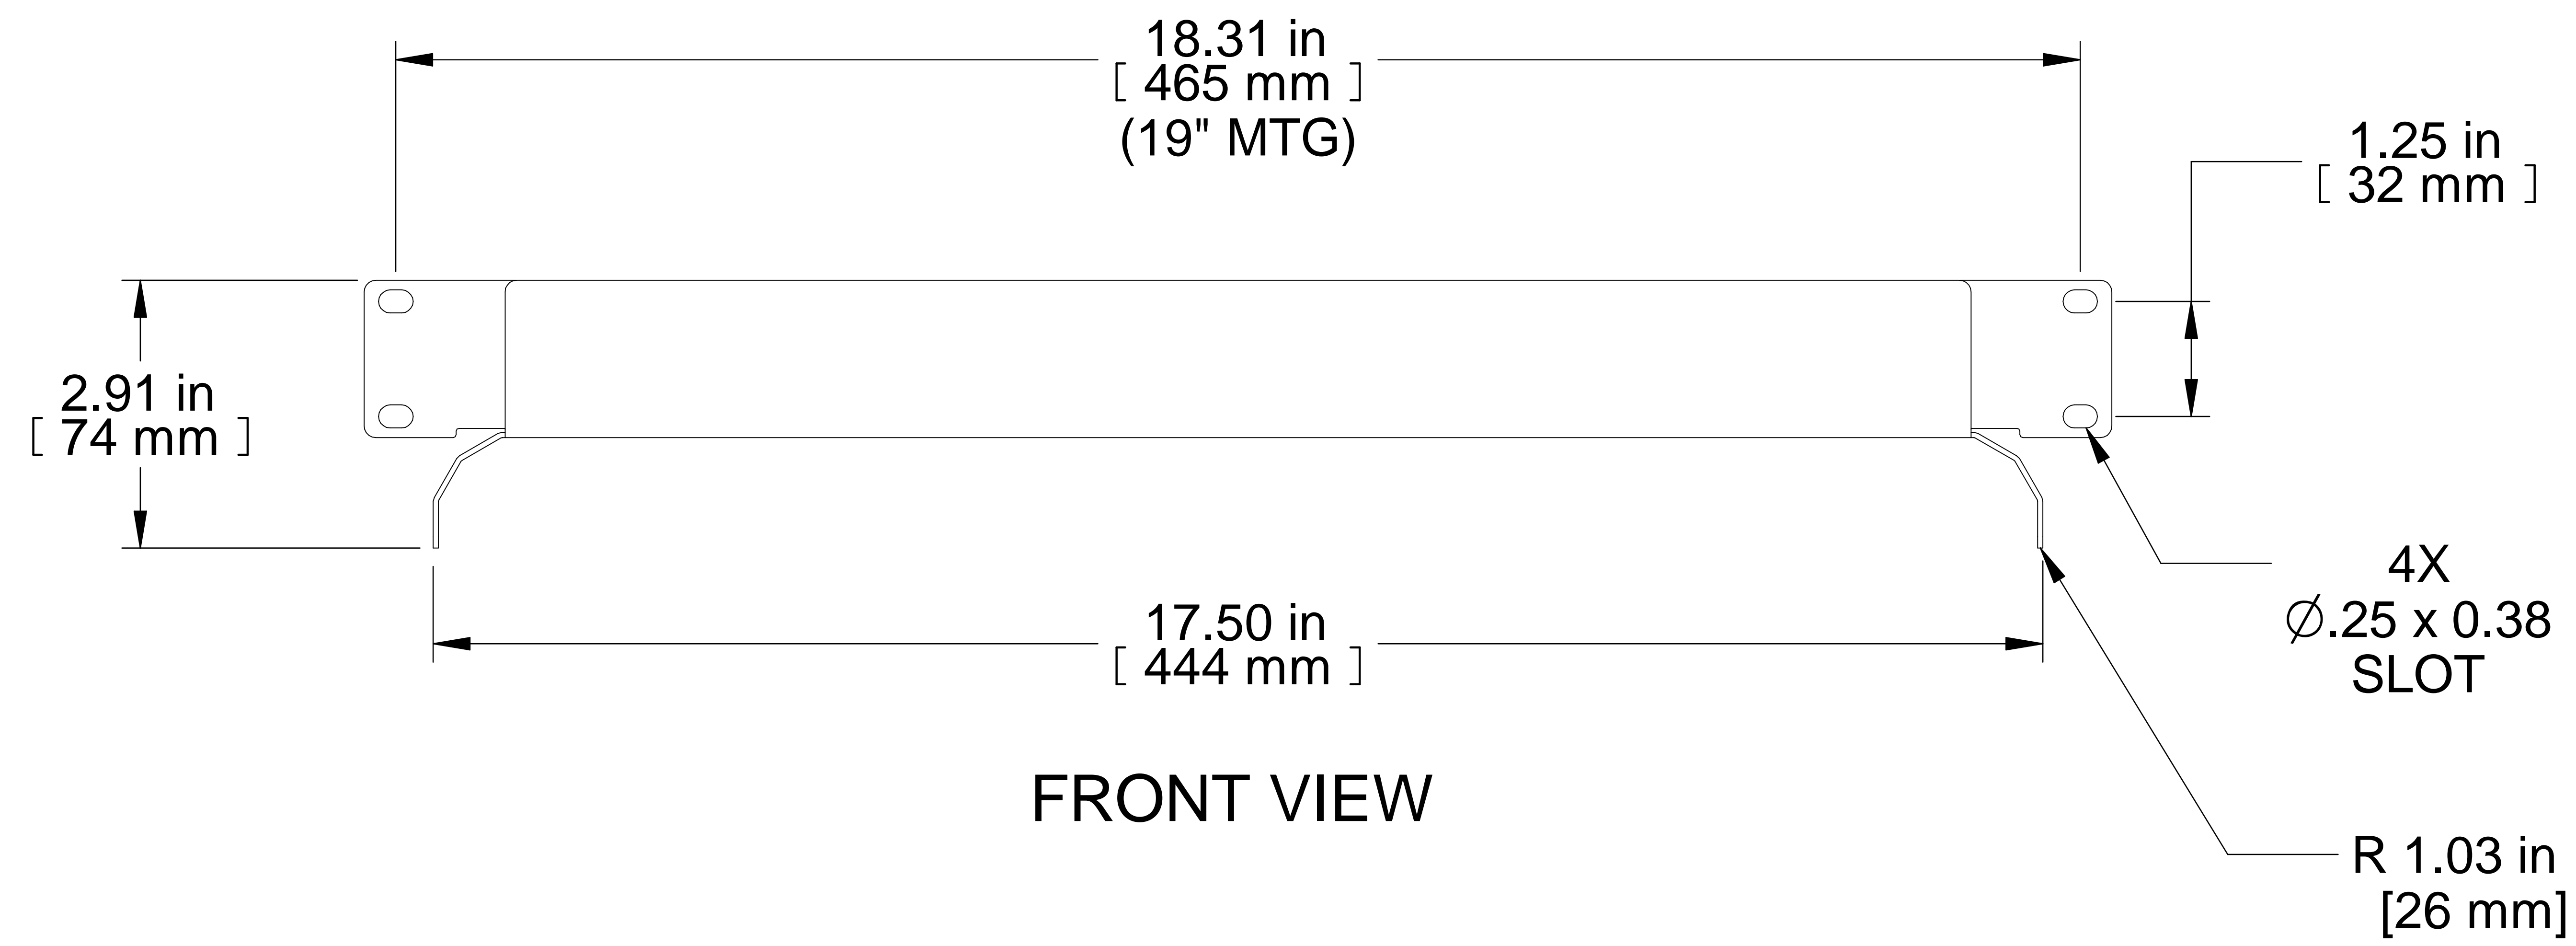

ISOMETRIC VIEW

Item Number	Title	Quantity
1	WATERFALL TROUGH 1U	1

PART NUMBERS

WCT1UBK	PAINTED BLACK TEXT.
---------	---------------------

NOTES

Includes 2 x 15" Hook & Loop Straps

Mounting Hardware Not Included

See Hammond Website for More Information

**Français**

Pour tous les détails sur nos produits, svp veuillez consulter notre site [www.hammondmfg.com](http://www.hammondmfg.com)

Data subject to change without notice. Isometric drawing not to scale. Les données sont sujettes à changement sans préavis.