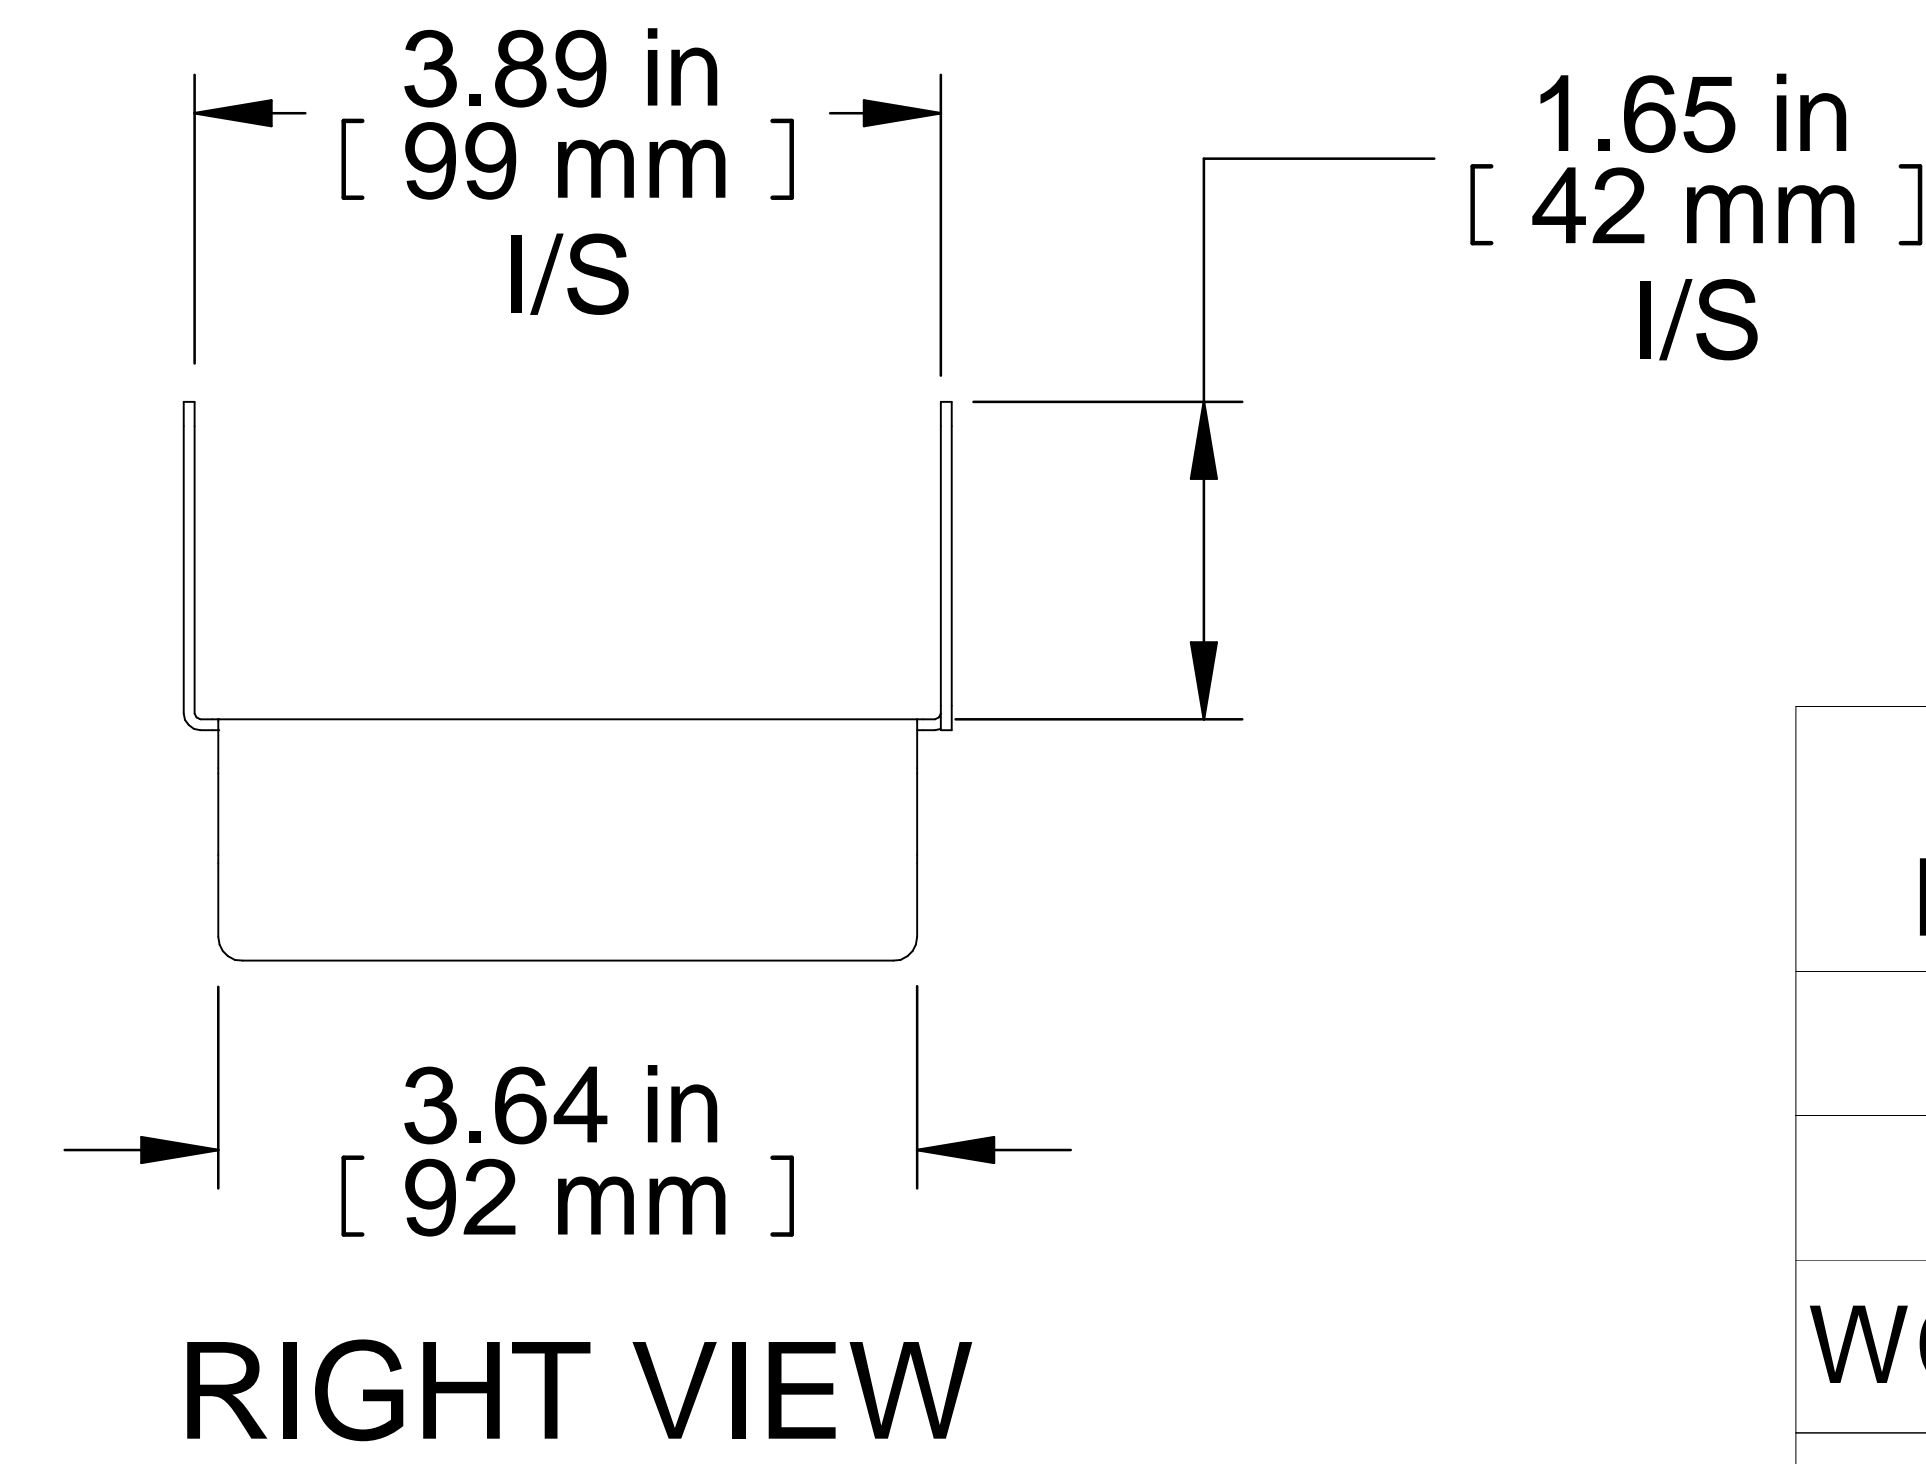

ISOMETRIC VIEW

Item Number	Title	Quantity
1	WATERFALL TROUGH 1U	1

PART NUMBERS

WCT1UBK	PAINTED BLACK TEXT.
---------	---------------------

NOTES

Includes 2 x 15" Hook & Loop Straps

Mounting Hardware Not Included

See Hammond Website for More Information

**Français**

Pour tous les détails sur nos produits, svp veuillez consulter notre site [www.hammondmfg.com](http://www.hammondmfg.com)

Data subject to change without notice. Isometric drawing not to scale. Les données sont sujettes à changement sans préavis.