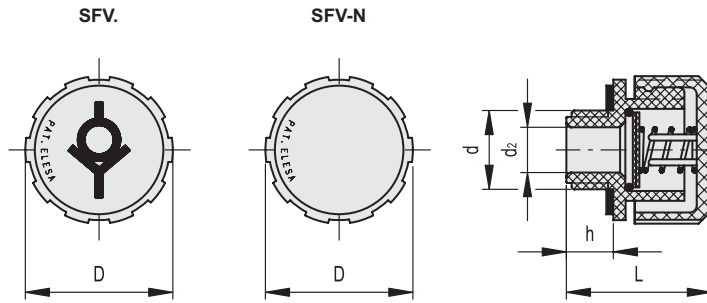

8 OPERATING LAYOUT

9 ASSEMBLY

10 MAINTENANCE

11 DISASSEMBLY

12 STORAGE

13 HANDLING

ELESA Original design

Conversion Table	
1 mm = 0.039 inch	
D	
mm	inch
31	1.22
42	1.65

METRIC

SFV-10 mb

Code	Description	Code	Description	d	D	L	d2	h	⚖
54611	SFV.16x1.5 10mb	54611-C9	SFV.16x1.5 10mb-C9	M16x1.5	31	29.5	10	9.5	12
54621	SFV.18x1.5 10mb	54621-C9	SFV.18x1.5 10mb-C9	M18x1.5	31	29.5	10	9.5	12
54631	SFV.20x1.5 10mb	54631-C9	SFV.20x1.5 10mb-C9	M20x1.5	31	29.5	10	9.5	12
54641	SFV.22x1.5 10mb	54641-C9	SFV.22x1.5 10mb-C9	M22x1.5	31	29.5	10	9.5	13
54651	SFV.1/4 10mb	54651-C9	SFV.1/4 10mb-C9	G 1/4	31	29.5	8	9.5	11
54661	SFV.3/8 10mb	54661-C9	SFV.3/8 10mb-C9	G 3/8	31	29.5	10	9.5	12
54671	SFV.1/2 10mb	54671-C9	SFV.1/2 10mb-C9	G 1/2	31	29.5	10	9.5	12
54681	SFV.3/4 10mb	54681-C9	SFV.3/4 10mb-C9	G 3/4	42	36.5	17	11.5	23
54691	SFV.1 10mb	54691-C9	SFV.1 10mb-C9	G 1	42	36.5	17	11.5	25

SFV-10 mb-N

Code	Description	Code	Description	d	D	L	d2	h	⚖
54611-C2-N	SFV.16x1.5 10mb-C2-N	54611-C9-N	SFV.16x1.5 10mb-C9-N	M16x1.5	31	29.5	10	9.5	12
54621-C2-N	SFV.18x1.5 10mb-C2-N	54621-C9-N	SFV.18x1.5 10mb-C9-N	M18x1.5	31	29.5	10	9.5	12
54631-C2-N	SFV.20x1.5 10mb-C2-N	54631-C9-N	SFV.20x1.5 10mb-C9-N	M20x1.5	31	29.5	10	9.5	12
54641-C2-N	SFV.22x1.5 10mb-C2-N	54641-C9-N	SFV.22x1.5 10mb-C9-N	M22x1.5	31	29.5	10	9.5	13
54651-C2-N	SFV.1/4 10mb-C2-N	54651-C9-N	SFV.1/4 10mb-C9-N	G 1/4	31	29.5	8	9.5	11
54661-C2-N	SFV.3/8 10mb-C2-N	54661-C9-N	SFV.3/8 10mb-C9-N	G 3/8	31	29.5	10	9.5	12
54671-C2-N	SFV.1/2 10mb-C2-N	54671-C9-N	SFV.1/2 10mb-C9-N	G 1/2	31	29.5	10	9.5	12
54681-C2-N	SFV.3/4 10mb-C2-N	54681-C9-N	SFV.3/4 10mb-C9-N	G 3/4	42	36.5	17	11.5	23
54691-C2-N	SFV.1 10mb-C2-N	54691-C9-N	SFV.1 10mb-C9-N	G 1	42	36.5	17	11.5	25