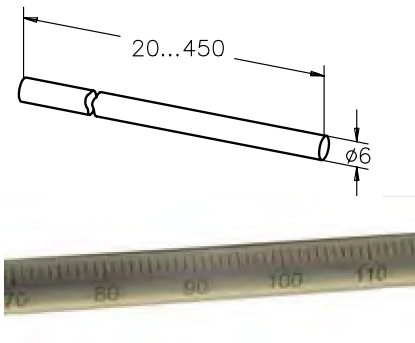

## Stangen

Die Stangen dienen zum Verbinden der Mikrobank Bauelemente.

- Aus rost- und säurebeständigem Stahl
- Induktiv gehärtet und geläppt -> keine Spuren der Schrauben etc. an den Stangen
- Poliert Oberflächen und enge Fertigungstoleranzen garantieren optimale Nutzung mit MB-Platten -> jedes Teil passt
- Zusätzlich ist die Durchbiegung der Stangen äußerst gering
- Keine Verkippung in den Aufnahmeplatten
- Linearität 0.2 mm/m (linear abnehmend)
- Stangen 150 mm und 300 mm mit Skala erhältlich

## Rods

Rods are used to combine Microbench construction elements.

- *Highest durability due to acid-resistant stainless steel*
- *Induction hardened -> no mark of screws etc. on the rods*
- *Lapped surfaces and tight tolerances guarantee optimum use with Microbench plates -> each part fits.*
- *Furthermore, the bending of these rods is absolutely minimum.*
- *Linearity 0.2 mm/m (linear decreasing)*
- *No tilting of the mounting plates.*
- *Rods 150 mm and 300 mm available with scale*

### Stangen Rods

Produktbezeichnung	Part No.
Item Title	Part No.
Rod 20 mm	G061207000
Set of Rods 20 mm, 10 ea.	G061206000
Rod 30 mm	G061208000
Set of Rods 30 mm, 10 ea	G061213000
Rod 75 mm	G061209000
Set of Rods 75 mm, 10 ea	G061214000
Rod 150 mm	G061210000
Set of Rods 150 mm, 10 ea	G061215000
Rod 200 mm	G061205000
Set of Rods 200 mm, 10 ea	G061218000
Rod 300 mm	G061211000
Set of Rods 300 mm, 10 ea	G061216000
Rod 450 mm	G061212000
Set of Rods 450 mm, 10 ea	G061217000
Rod 150 mm With Scale	G061219000
Rod 300 mm With Scale	G061241000