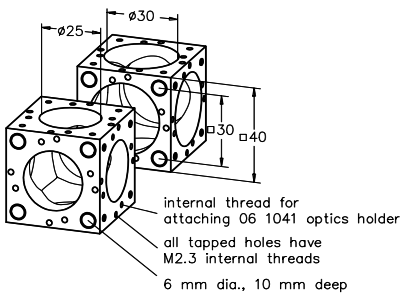

Würfel Cube

Produktbezeichnung	Part No.
Item Title	Part No.
Cube 25	G061080000
Cube 30	G061081000