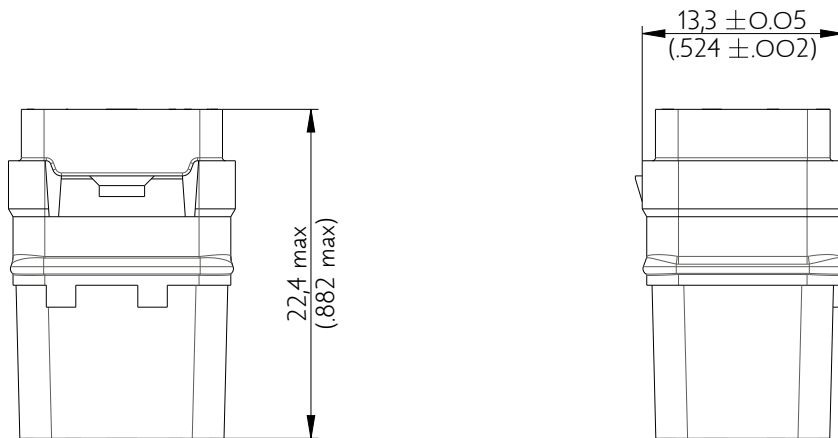

SIME1220SB

Amphenol Air LB

2, rue Clément Ader - ZAC de WE - 08110 CARGNAN - Tel.: (33) 03.24.22.78.49 - E-mail: support-technique@amphenol-airlb.fr

Ce document est la propriété d'Amphenol Air LB et ne peut être reproduit ou communiqué sans son autorisation / This datasheet is the property of Amphenol Air LB and cannot be reproduced or communicated without authorization