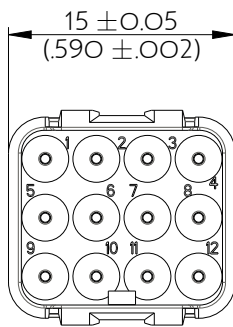

SIME1220SB

Amphenol Air LB

2, rue Clément Ader - ZAC de WE - 08110 CARGNAN - Tel.: (33) 03.24.22.78.49 - E-mail: support-technique@amphenol-airlb.fr

Ce document est la propriété d'Amphenol Air LB et ne peut être reproduit ou communiqué sans son autorisation / This datasheet is the property of Amphenol Air LB and cannot be reproduced or communicated without authorization