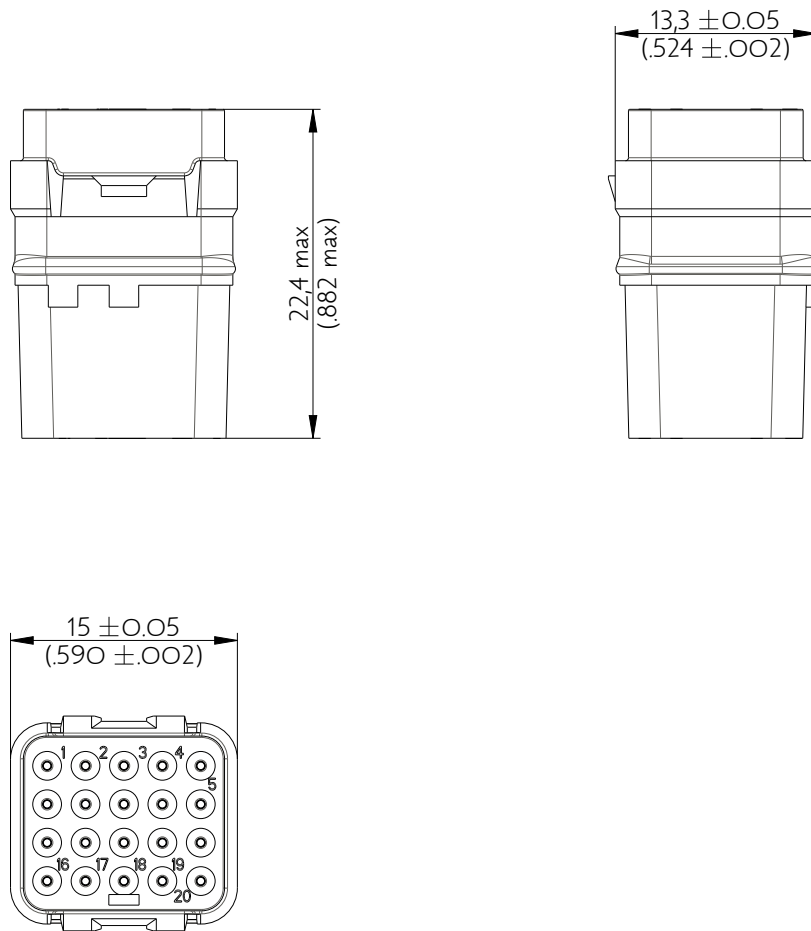

SIME2022SC

Amphenol Air LB

2, rue Clément Ader - ZAC de WE - 08110 CARGNAN - Tel.: (33) 03.24.22.78.49 - E-mail: support-technique@amphenol-airlb.fr

Ce document est la propriété d'Amphenol Air LB et ne peut être reproduit ou communiqué sans son autorisation / This datasheet is the property of Amphenol Air LB and cannot be reproduced or communicated without authorization