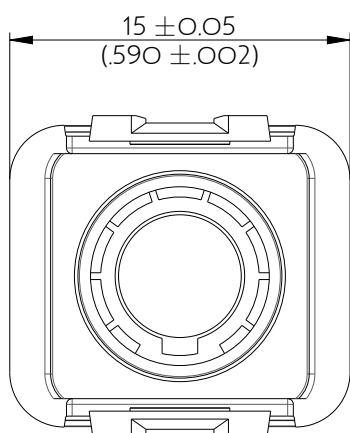

SIME0108PN

Amphenol Air LB

2, rue Clément Ader - ZAC de WE - 08110 CARRIGNAN - Tel.: (33) 03.24.22.78.49 - E-mail: support-technique@amphenol-airlb.fr

Ce document est la propriété d'Amphenol Air LB et ne peut être reproduit ou communiqué sans son autorisation / This datasheet is the property of Amphenol Air LB and cannot be reproduced or communicated without authorization