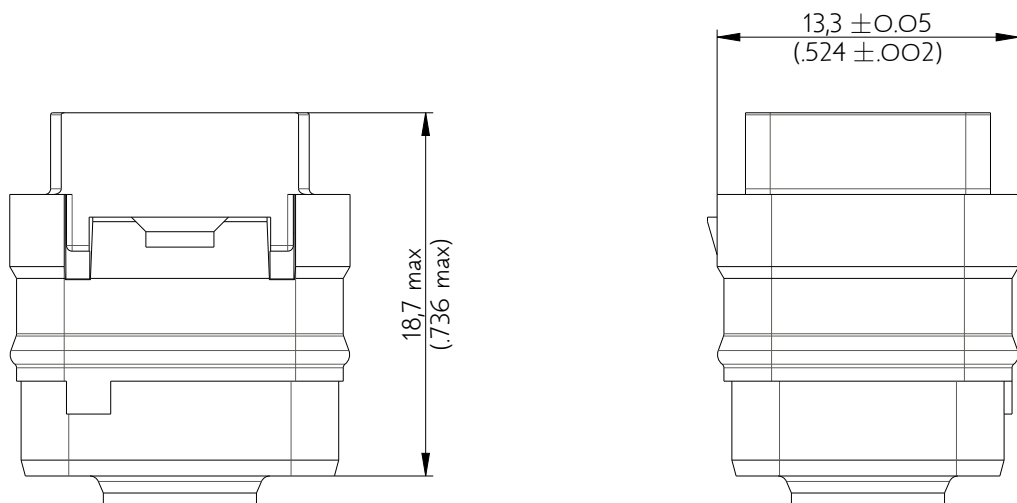

SIME0108PN

Amphenol Air LB

2, rue Clément Ader - ZAC de WE - 08110 CARRIGNAN - Tel.: (33) 03.24.22.78.49 - E-mail: support-technique@amphenol-airlb.fr

Ce document est la propriété d'Amphenol Air LB et ne peut être reproduit ou communiqué sans son autorisation / This datasheet is the property of Amphenol Air LB and cannot be reproduced or communicated without authorization