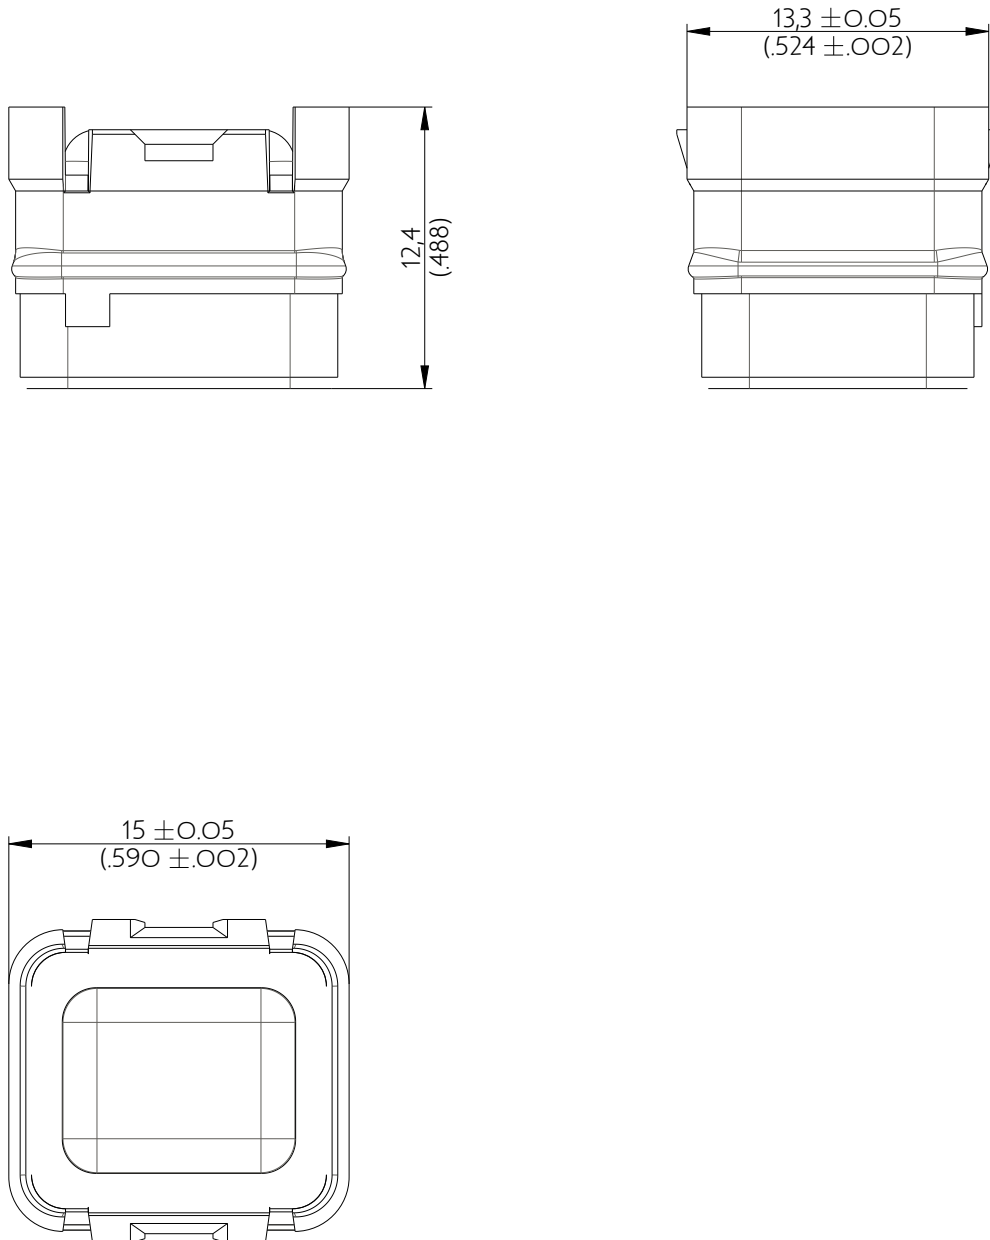

SIMEL0000PN

Amphenol Air LB

2, rue Clément Ader - ZAC de WE - 08110 CARRIGNAN - Tel.: (33) 03.24.22.78.49 - E-mail: support-technique@amphenol-airlb.fr

Ce document est la propriété d'Amphenol Air LB et ne peut être reproduit ou communiqué sans son autorisation / This datasheet is the property of Amphenol Air LB and cannot be reproduced or communicated without authorization