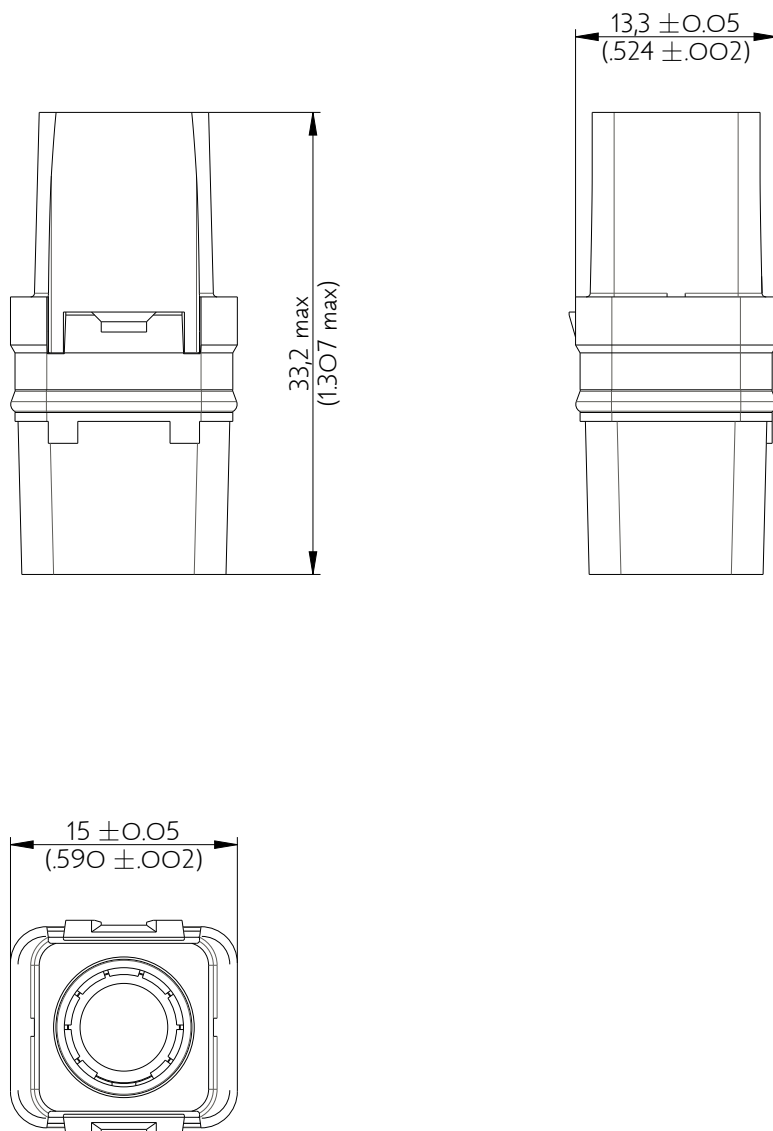

SIME0108SA

Amphenol Air LB

2, rue Clément Ader - ZAC de WE - 08110 CARRIGNAN - Tel.: (33) 03.24.22.78.49 - E-mail: support-technique@amphenol-airlb.fr

Ce document est la propriété d'Amphenol Air LB et ne peut être reproduit ou communiqué sans son autorisation / This datasheet is the property of Amphenol Air LB and cannot be reproduced or communicated without authorization