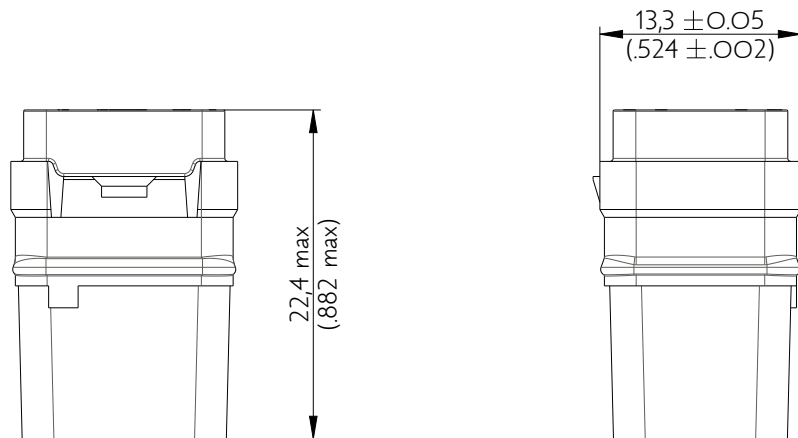

SIME2022SN

Amphenol Air LB

2, rue Clément Ader - ZAC de WE - 08110 CARGNAN - Tel.: (33) 03.24.22.78.49 - E-mail: support-technique@amphenol-airlb.fr

Ce document est la propriété d'Amphenol Air LB et ne peut être reproduit ou communiqué sans son autorisation / This datasheet is the property of Amphenol Air LB and cannot be reproduced or communicated without authorization