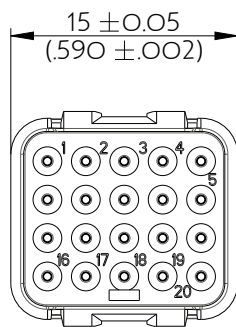

SIME2022SN

Amphenol Air LB

2, rue Clément Ader - ZAC de WE - 08110 CARGNAN - Tel.: (33) 03.24.22.78.49 - E-mail: support-technique@amphenol-airlb.fr

Ce document est la propriété d'Amphenol Air LB et ne peut être reproduit ou communiqué sans son autorisation / This datasheet is the property of Amphenol Air LB and cannot be reproduced or communicated without authorization