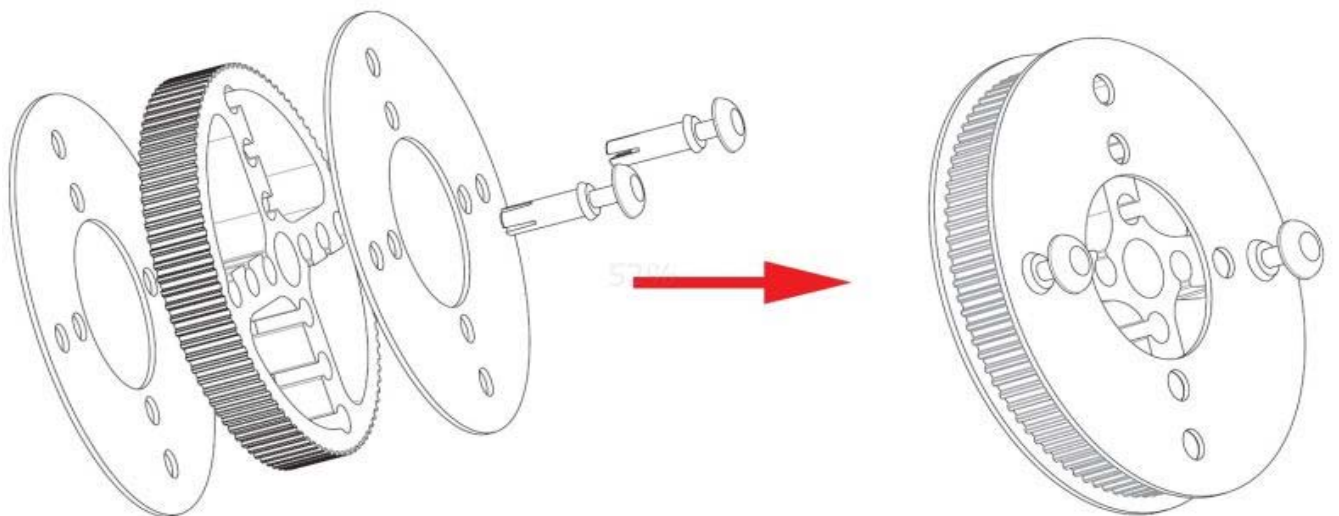

# Plastic Rivet R4100 (50-Pack)

SKU: 71544 Weight: 15.00 Gram

## Demo:

**Size Charts(mm):**

**A-A**

**A**

**B-B**

**B**

D=4mm L=100mm