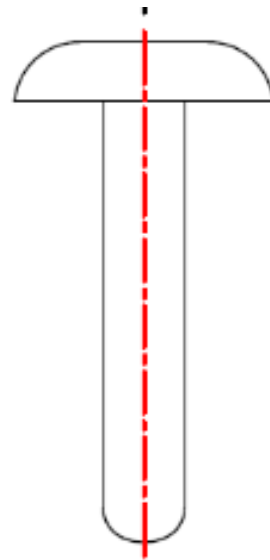

# Plastic Rivet R4100 (50-Pack)

SKU: 71544 Weight: 15.00 Gram

## Demo:

**Size Charts(mm):**

**A-A**

**A**

**B-B**

**B**

D=4mm L=100mm