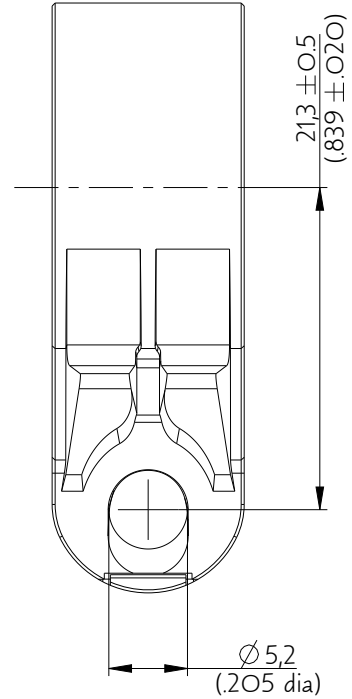

CC5516B22L

Amphenol Air LB

2, rue Clément Ader - ZAC de WE - 08110 CARRIGNAN - Tel.: (33) 03.24.22.78.49 - E-mail: support-technique@amphenol-airlb.fr

Ce document est la propriété d'Amphenol Air LB et ne peut être reproduit ou communiqué sans son autorisation / This datasheet is the property of Amphenol Air LB and cannot be reproduced or communicated without authorization