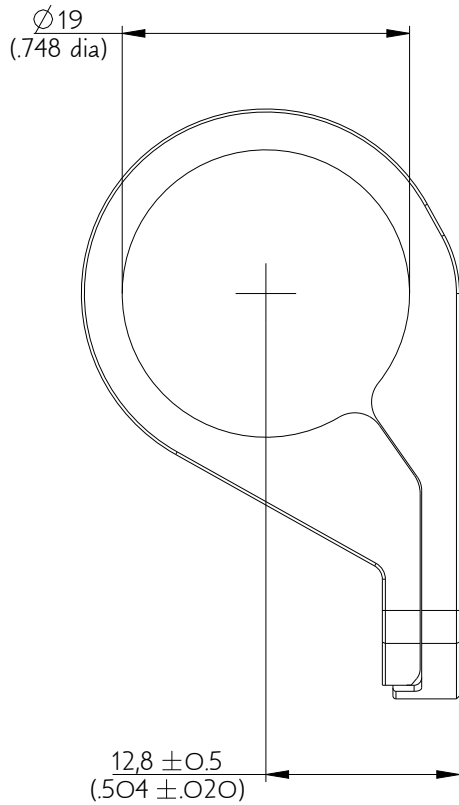

CC5516B22L

Amphenol Air LB

2, rue Clément Ader - ZAC de WE - 08110 CARRIGNAN - Tel.: (33) 03.24.22.78.49 - E-mail: support-technique@amphenol-airlb.fr

Ce document est la propriété d'Amphenol Air LB et ne peut être reproduit ou communiqué sans son autorisation / This datasheet is the property of Amphenol Air LB and cannot be reproduced or communicated without authorization