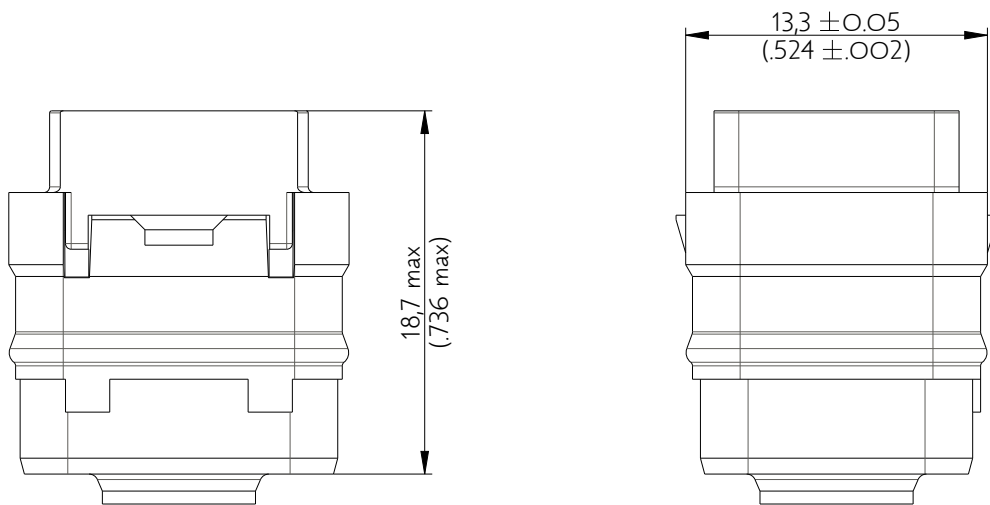

SIME0108PA

Amphenol Air LB

2, rue Clément Ader - ZAC de WE - 08110 CARGNAN - Tel.: (33) 03.24.22.78.49 - E-mail: support-technique@amphenol-airlb.fr

Ce document est la propriété d'Amphenol Air LB et ne peut être reproduit ou communiqué sans son autorisation / This datasheet is the property of Amphenol Air LB and cannot be reproduced or communicated without authorization