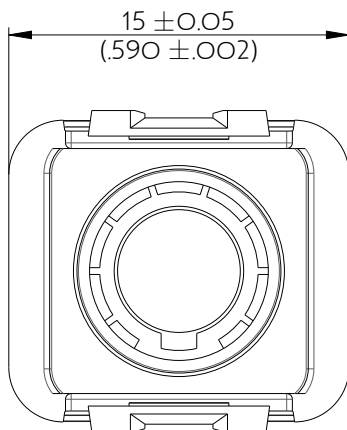

SIME0108PA

Amphenol Air LB

2, rue Clément Ader - ZAC de WE - 08110 CARGNAN - Tel.: (33) 03.24.22.78.49 - E-mail: support-technique@amphenol-airlb.fr

Ce document est la propriété d'Amphenol Air LB et ne peut être reproduit ou communiqué sans son autorisation / This datasheet is the property of Amphenol Air LB and cannot be reproduced or communicated without authorization