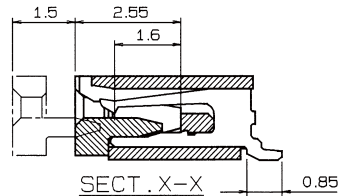

# 6212/6262

0.5mmピッチ RA SMT 上接点 スライドロック  
0.5mmPitch RA SMT Top contact Slide lock

推奨基板取付寸法 (コネクタ搭載側)  
MOUNTING LAYOUT (CONN. MOUNTING SIDE)

極数 NO. OF POS	A	B	C	D
5	6.8	2.0	8.8	3.1
6	7.3	2.5	9.3	3.6
7	7.8	3.0	9.8	4.1
8	8.3	3.5	10.3	4.6
9	8.8	4.0	10.8	5.1
10	9.3	4.5	11.3	5.6
11	9.8	5.0	11.8	6.1
12	10.3	5.5	12.3	6.6
13	10.8	6.0	12.8	7.1
14	11.3	6.5	13.3	7.6
15	11.8	7.0	13.8	8.1
16	12.3	7.5	14.3	8.6
17	12.8	8.0	14.8	9.1
18	13.3	8.5	15.3	9.6
19	13.8	9.0	15.8	10.1
20	14.3	9.5	16.3	10.6
21	14.8	10.0	16.8	11.1
22	15.3	10.5	17.3	11.6
23	15.8	11.0	17.8	12.1
24	16.3	11.5	18.3	12.6
25	16.8	12.0	18.8	13.1
26	17.3	12.5	19.3	13.6
27	17.8	13.0	19.8	14.1
28	18.3	13.5	20.3	14.6
29	18.8	14.0	20.8	15.1
30	19.3	14.5	21.3	15.6
32	20.3	15.5	22.3	16.6
33	19.8	16.0	22.8	17.1
34	21.3	16.5	23.3	17.6
35	21.8	17.0	23.8	18.1
36	22.3	17.5	24.3	18.6
38	23.3	18.5	25.3	19.6
40	24.3	19.5	26.3	20.6