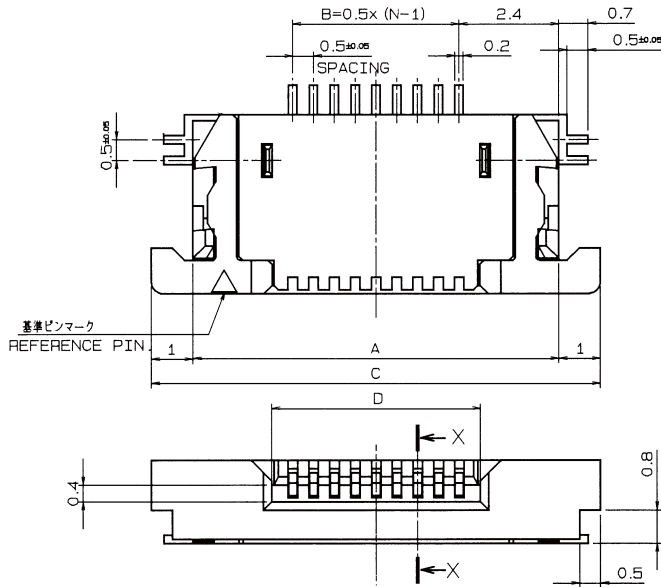

# 6212/6262

0.5mmピッチ RA SMT 上接点 スライドロック  
0.5mmPitch RA SMT Top contact Slide lock

推奨基板取付寸法 (コネクタ搭載側)  
MOUNTING LAYOUT (CONN. MOUNTING SIDE)

極数 NO. OF POS	A	B	C	D
5	6.8	2.0	8.8	3.1
6	7.3	2.5	9.3	3.6
7	7.8	3.0	9.8	4.1
8	8.3	3.5	10.3	4.6
9	8.8	4.0	10.8	5.1
10	9.3	4.5	11.3	5.6
11	9.8	5.0	11.8	6.1
12	10.3	5.5	12.3	6.6
13	10.8	6.0	12.8	7.1
14	11.3	6.5	13.3	7.6
15	11.8	7.0	13.8	8.1
16	12.3	7.5	14.3	8.6
17	12.8	8.0	14.8	9.1
18	13.3	8.5	15.3	9.6
19	13.8	9.0	15.8	10.1
20	14.3	9.5	16.3	10.6
21	14.8	10.0	16.8	11.1
22	15.3	10.5	17.3	11.6
23	15.8	11.0	17.8	12.1
24	16.3	11.5	18.3	12.6
25	16.8	12.0	18.8	13.1
26	17.3	12.5	19.3	13.6
27	17.8	13.0	19.8	14.1
28	18.3	13.5	20.3	14.6
29	18.8	14.0	20.8	15.1
30	19.3	14.5	21.3	15.6
32	20.3	15.5	22.3	16.6
33	19.8	16.0	22.8	17.1
34	21.3	16.5	23.3	17.6
35	21.8	17.0	23.8	18.1
36	22.3	17.5	24.3	18.6
38	23.3	18.5	25.3	19.6
40	24.3	19.5	26.3	20.6

注文コード ORDERING CODE  
**08 6212 OXX 340 800A+**

**RoHS 対応品**  
RoHS Compliant Product  
スズ銅めっき Sn-Cu Plated

極数 NUMBER OF POSITIONS

注文コード ORDERING CODE  
**08 6262 OXX 340 846+**

**RoHS 対応品**  
RoHS Compliant Product  
金めっき Au Plated