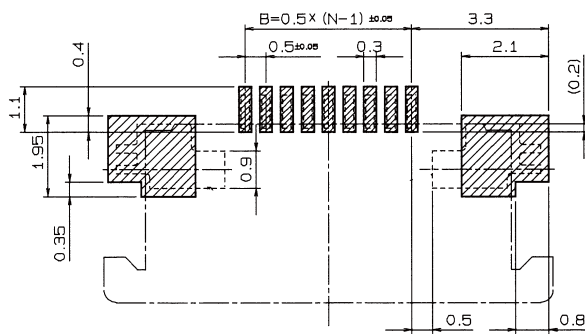

# 6212/6262

0.5mmピッチ RA SMT 上接点 スライドロック  
0.5mmPitch RA SMT Top contact Slide lock

推奨基板取付寸法 (コネクタ搭載側)  
MOUNTING LAYOUT (CONN. MOUNTING SIDE)

極数 NO. OF POS	A	B	C	D
5	6.8	2.0	8.8	3.1
6	7.3	2.5	9.3	3.6
7	7.8	3.0	9.8	4.1
8	8.3	3.5	10.3	4.6
9	8.8	4.0	10.8	5.1
10	9.3	4.5	11.3	5.6
11	9.8	5.0	11.8	6.1
12	10.3	5.5	12.3	6.6
13	10.8	6.0	12.8	7.1
14	11.3	6.5	13.3	7.6
15	11.8	7.0	13.8	8.1
16	12.3	7.5	14.3	8.6
17	12.8	8.0	14.8	9.1
18	13.3	8.5	15.3	9.6
19	13.8	9.0	15.8	10.1
20	14.3	9.5	16.3	10.6
21	14.8	10.0	16.8	11.1
22	15.3	10.5	17.3	11.6
23	15.8	11.0	17.8	12.1
24	16.3	11.5	18.3	12.6
25	16.8	12.0	18.8	13.1
26	17.3	12.5	19.3	13.6
27	17.8	13.0	19.8	14.1
28	18.3	13.5	20.3	14.6
29	18.8	14.0	20.8	15.1
30	19.3	14.5	21.3	15.6
32	20.3	15.5	22.3	16.6
33	19.8	16.0	22.8	17.1
34	21.3	16.5	23.3	17.6
35	21.8	17.0	23.8	18.1
36	22.3	17.5	24.3	18.6
38	23.3	18.5	25.3	19.6
40	24.3	19.5	26.3	20.6

注文コード ORDERING CODE  
**08 6212 OXX 340 800A+**

**RoHS 対応品**  
RoHS Compliant Product  
スズ銅めっき Sn-Cu Plated

極数 NUMBER OF POSITIONS

注文コード ORDERING CODE  
**08 6262 OXX 340 846+**

**RoHS 対応品**  
RoHS Compliant Product  
金めっき Au Plated