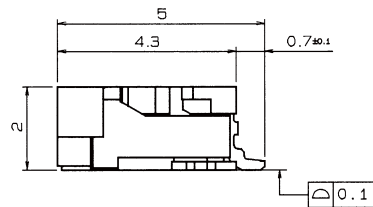

# 6212/6262

0.5mmピッチ RA SMT 上接点 スライドロック  
0.5mmPitch RA SMT Top contact Slide lock

推奨基板取付寸法 (コネクタ搭載側)  
MOUNTING LAYOUT (CONN. MOUNTING SIDE)

極数 NO. OF POS	A	B	C	D
5	6.8	2.0	8.8	3.1
6	7.3	2.5	9.3	3.6
7	7.8	3.0	9.8	4.1
8	8.3	3.5	10.3	4.6
9	8.8	4.0	10.8	5.1
10	9.3	4.5	11.3	5.6
11	9.8	5.0	11.8	6.1
12	10.3	5.5	12.3	6.6
13	10.8	6.0	12.8	7.1
14	11.3	6.5	13.3	7.6
15	11.8	7.0	13.8	8.1
16	12.3	7.5	14.3	8.6
17	12.8	8.0	14.8	9.1
18	13.3	8.5	15.3	9.6
19	13.8	9.0	15.8	10.1
20	14.3	9.5	16.3	10.6
21	14.8	10.0	16.8	11.1
22	15.3	10.5	17.3	11.6
23	15.8	11.0	17.8	12.1
24	16.3	11.5	18.3	12.6
25	16.8	12.0	18.8	13.1
26	17.3	12.5	19.3	13.6
27	17.8	13.0	19.8	14.1
28	18.3	13.5	20.3	14.6
29	18.8	14.0	20.8	15.1
30	19.3	14.5	21.3	15.6
32	20.3	15.5	22.3	16.6
33	19.8	16.0	22.8	17.1
34	21.3	16.5	23.3	17.6
35	21.8	17.0	23.8	18.1
36	22.3	17.5	24.3	18.6
38	23.3	18.5	25.3	19.6
40	24.3	19.5	26.3	20.6