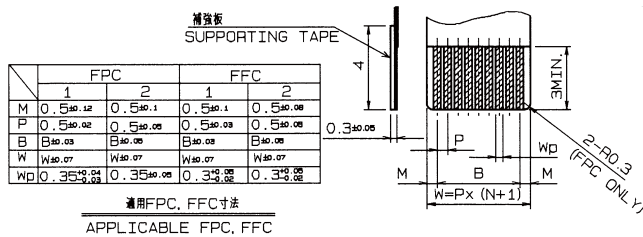

# 6212/6262

0.5mmピッチ RA SMT 上接点 スライドロック  
0.5mmPitch RA SMT Top contact Slide lock

推奨基板取付寸法 (コネクタ搭載側)  
MOUNTING LAYOUT (CONN. MOUNTING SIDE)

極数 NO. OF POS	A	B	C	D
5	6.8	2.0	8.8	3.1
6	7.3	2.5	9.3	3.6
7	7.8	3.0	9.8	4.1
8	8.3	3.5	10.3	4.6
9	8.8	4.0	10.8	5.1
10	9.3	4.5	11.3	5.6
11	9.8	5.0	11.8	6.1
12	10.3	5.5	12.3	6.6
13	10.8	6.0	12.8	7.1
14	11.3	6.5	13.3	7.6
15	11.8	7.0	13.8	8.1
16	12.3	7.5	14.3	8.6
17	12.8	8.0	14.8	9.1
18	13.3	8.5	15.3	9.6
19	13.8	9.0	15.8	10.1
20	14.3	9.5	16.3	10.6
21	14.8	10.0	16.8	11.1
22	15.3	10.5	17.3	11.6
23	15.8	11.0	17.8	12.1
24	16.3	11.5	18.3	12.6
25	16.8	12.0	18.8	13.1
26	17.3	12.5	19.3	13.6
27	17.8	13.0	19.8	14.1
28	18.3	13.5	20.3	14.6
29	18.8	14.0	20.8	15.1
30	19.3	14.5	21.3	15.6
32	20.3	15.5	22.3	16.6
33	19.8	16.0	22.8	17.1
34	21.3	16.5	23.3	17.6
35	21.8	17.0	23.8	18.1
36	22.3	17.5	24.3	18.6
38	23.3	18.5	25.3	19.6
40	24.3	19.5	26.3	20.6

注文コード ORDERING CODE  
**08 6212 OXX 340 800A+**

**RoHS 対応品**  
RoHS Compliant Product  
スズ銅めっき Sn-Cu Plated

極数 NUMBER OF POSITIONS

注文コード ORDERING CODE  
**08 6262 OXX 340 846+**

**RoHS 対応品**  
RoHS Compliant Product  
金めっき Au Plated