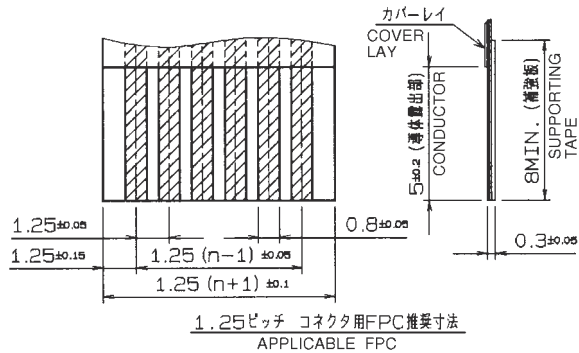

1.25mm Pitch
SERIES

6205

1.25mmピッチ ストレート DIP 片面接点 スライドロック
1.25mmPitch Vertical Through hole Single-sided contact Slide lock

極数 No. of POS	型番 ASSEMBLY NUMBER	参考寸法 DIMENSION	
		A	B
8	00 6205 080 500 825+	16.85	8.75
9	090	18.10	10.00
10	100	19.35	11.25
11	110	20.60	12.50
12	120	21.85	13.75
13	130	23.10	15.00
14	140	24.35	16.25
15	150	25.60	17.50
16	160	26.85	18.75
17	170	28.10	20.00
18	180	29.35	21.25
19	190	30.60	22.50
20	200	31.85	23.75
21	210	33.10	25.00
22	220	34.35	26.25
23	230	35.60	27.50
24	240	36.85	28.75
25	250	38.10	30.00
26	260	39.35	31.25
27	270	40.60	32.50
28	280	41.85	33.75
29	290	43.10	35.00
30	300	44.35	36.25
31	310	45.60	37.50
32	320	47.85	38.75
33	330	49.10	40.00
34	340	50.35	41.25
35	350	51.60	42.50
36	360	52.85	43.75
37	370	54.10	45.00
38	380	55.35	46.25
39	390	56.60	47.50
40	00 6205 400 500 825+	57.85	48.75

注文コード ORDERING CODE

00 6205 XX0 500 825+

RoHS 対応品

RoHS Compliant Product

00: トレー梱包
TRAY PACKAGE

スズ銅めっき Sn-Cu Plated

極数 NUMBER OF POSITIONS

生産対応可能極数については、営業部にご確認願います。