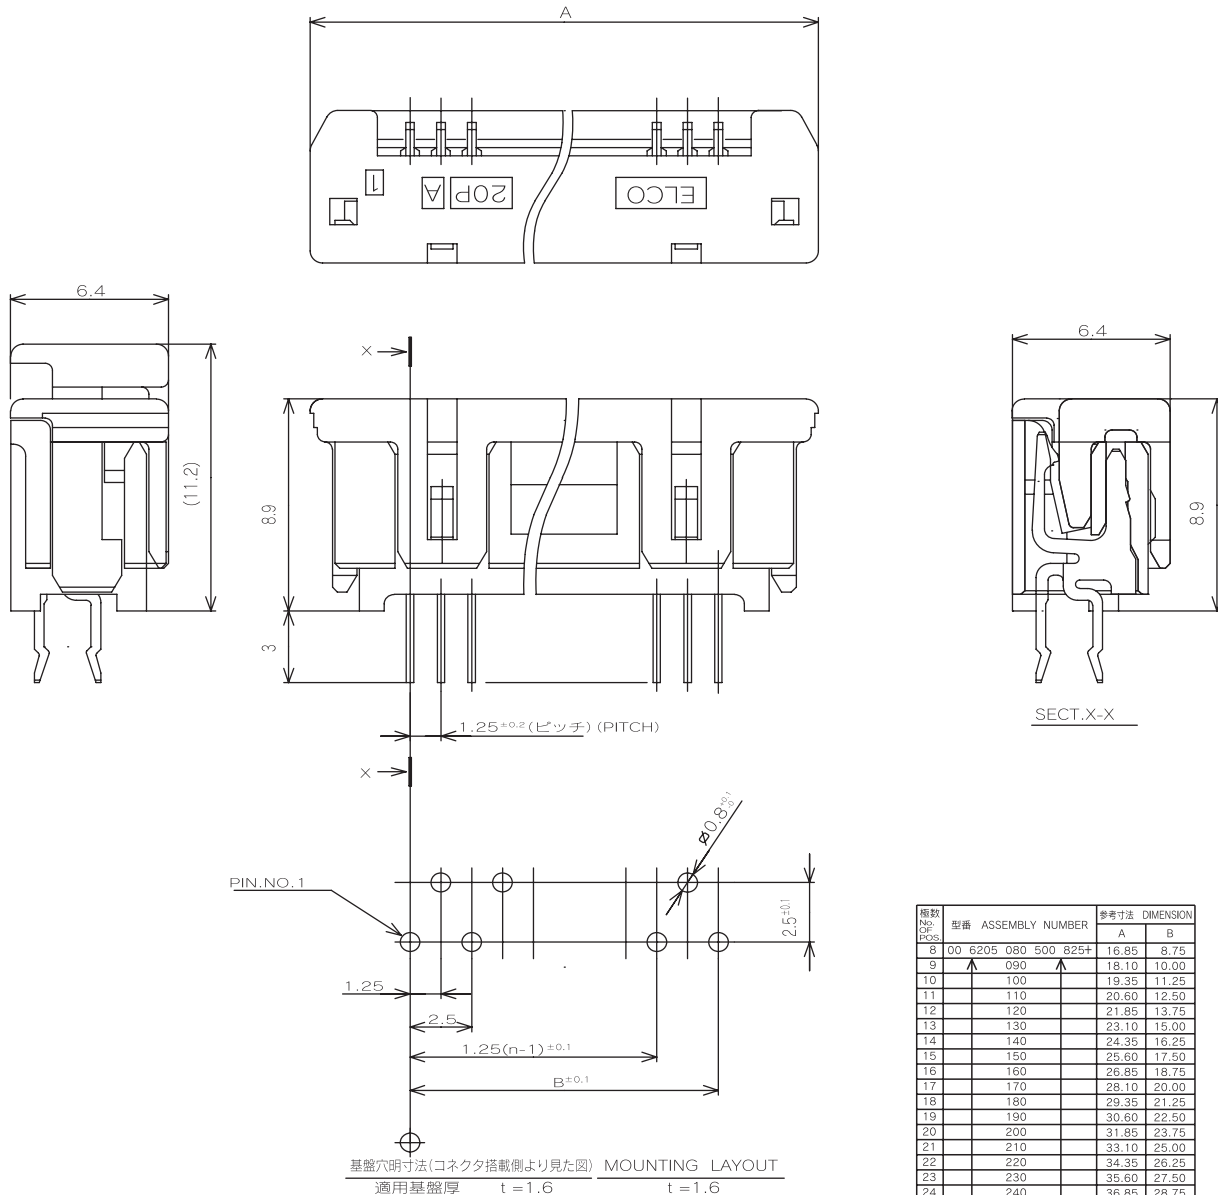

1.25mm Pitch
SERIES

6205

1.25mmピッチ ストレート DIP 片面接点 スライドロック
1.25mmPitch Vertical Through hole Single-sided contact Slide lock

極数 No. of POS	型番 ASSEMBLY NUMBER	参考寸法 DIMENSION	
		A	B
8	00 6205 080 500 825+	16.85	8.75
9	090	18.10	10.00
10	100	19.35	11.25
11	110	20.60	12.50
12	120	21.85	13.75
13	130	23.10	15.00
14	140	24.35	16.25
15	150	25.60	17.50
16	160	26.85	18.75
17	170	28.10	20.00
18	180	29.35	21.25
19	190	30.60	22.50
20	200	31.85	23.75
21	210	33.10	25.00
22	220	34.35	26.25
23	230	35.60	27.50
24	240	36.85	28.75
25	250	38.10	30.00
26	260	39.35	31.25
27	270	40.60	32.50
28	280	41.85	33.75
29	290	43.10	35.00
30	300	44.35	36.25
31	310	45.60	37.50
32	320	47.85	38.75
33	330	49.10	40.00
34	340	50.35	41.25
35	350	51.60	42.50
36	360	52.85	43.75
37	370	54.10	45.00
38	380	55.35	46.25
39	390	56.60	47.50
40	00 6205 400 500 825+	57.85	48.75

注文コード ORDERING CODE

00 6205 XX0 500 825+

RoHS 対応品

RoHS Compliant Product

00: トレー梱包
TRAY PACKAGE

スズ銅めっき Sn-Cu Plated

極数 NUMBER OF POSITIONS

生産対応可能極数については、営業部にご確認願います。