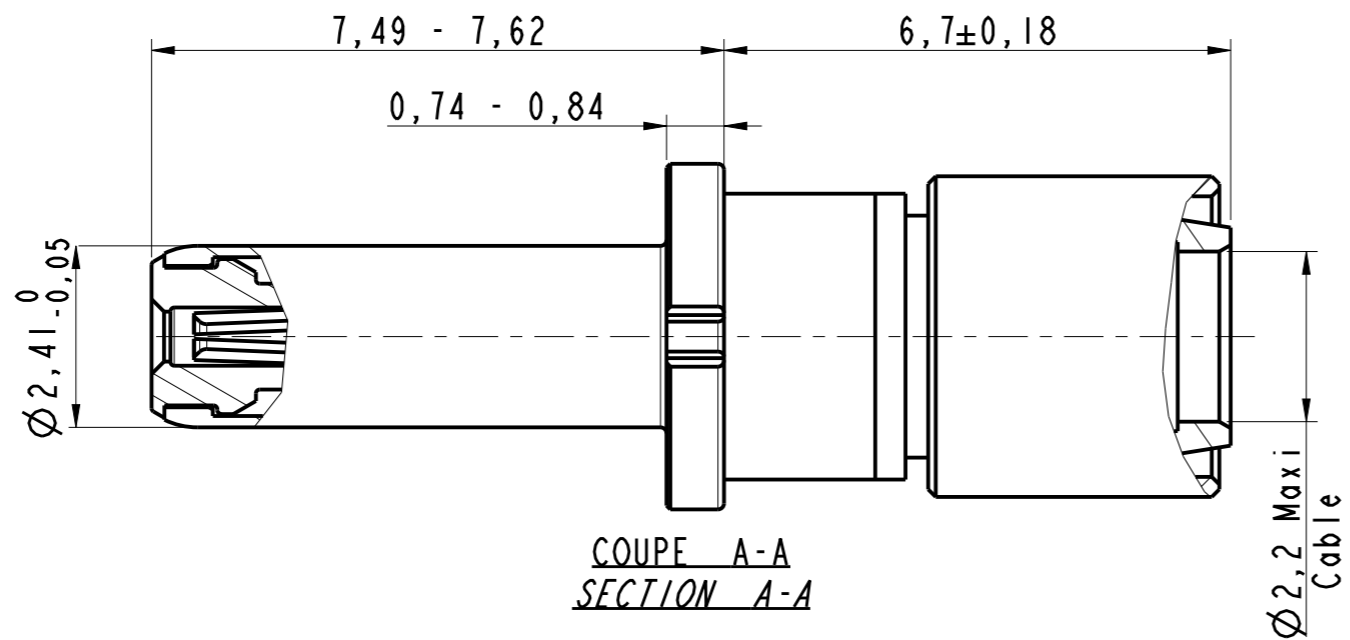

DANS LE BUT CONSTANT D'AMELIORER SES PRODUITS, Amphenol Socapex SE RESERVE LE DROIT D'EN MODIFIER TOUTE COTE OU CARACTERISTIQUE.
IMP 036 A

Note:

- ① - S'accouple avec la douille coax 603361
Mates with socket coax 603361
- ② - Pour cable EMTEQ TFLX 125-075-01 ; PIC V76263
For cable EMTEQ TFLX 125-075-01; PIC V76263
- ③ - Outil de sertissage:
 - Contact intérieur: M22520/2-01
avec positionneur K1360 (3)
 - Contact extérieur : M22520/5-01
avec positionneur Y138 (B)
 - *Crimping tool:*
 - *Inner contact : M22520/2-01
with positionner K1360 (3)*
 - *Outer contact: M22520/5-01
avec positionner Y138 (B)*

Broche Coax T12 75ohms
Pin Coax S12 75ohms
Ref: 603360

MODIFICATIONS	C	MAJ 20/03/19	ECHELLE	Amphenol Socapex	DESSIN: M.PRUD'HOM 1e 16/02/16
			10		TECHNIQUE: L.LAGRANGE 1e 20/03/19
				BP 29 - 74311 THYEZ CEDEX	C