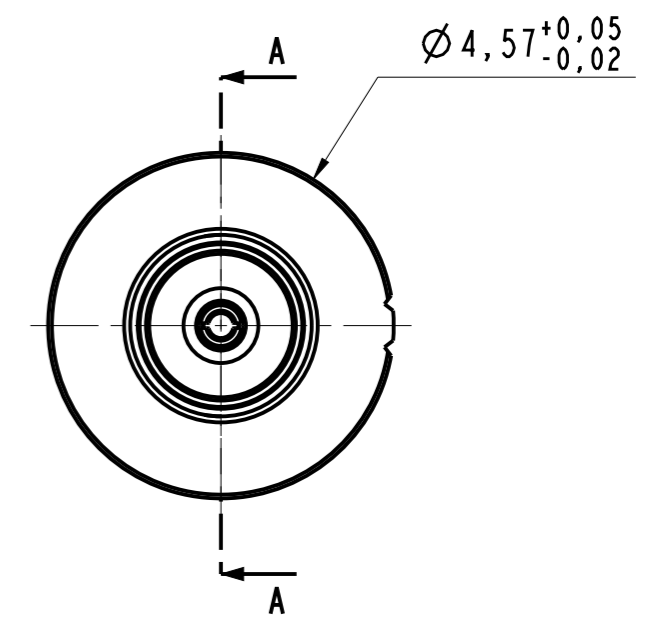

DANS LE BUT CONSTANT D'AMELIORER SES PRODUITS, Amphenol Socapex SE RESERVE LE DROIT D'EN MODIFIER TOUTE COTE OU CARACTERISTIQUE.
IMP 036 A

Note:

- ① - S'accouple avec la douille coax 603361
Mates with socket coax 603361
- ② - Pour cable EMTEQ TFLX 125-075-01 ; PIC V76263
For cable EMTEQ TFLX 125-075-01; PIC V76263
- ③ - Outil de sertissage:
 - Contact intérieur: M22520/2-01
avec positionneur K1360 (3)
 - Contact extérieur : M22520/5-01
avec positionneur Y138 (B)
 - *Crimping tool:*
 - *Inner contact : M22520/2-01
with positionner K1360 (3)*
 - *Outer contact: M22520/5-01
avec positionner Y138 (B)*

Broche Coax T12 75ohms
Pin Coax S12 75ohms
Ref: 603360

MODIFICATIONS	C	MAJ 20/03/19	ECHELLE	Amphenol Socapex	DESSIN: M.PRUD'HOM 1e 16/02/16
			10		TECHNIQUE: L.LAGRANGE 1e 20/03/19
				BP 29 - 74311 THYEZ CEDEX	C