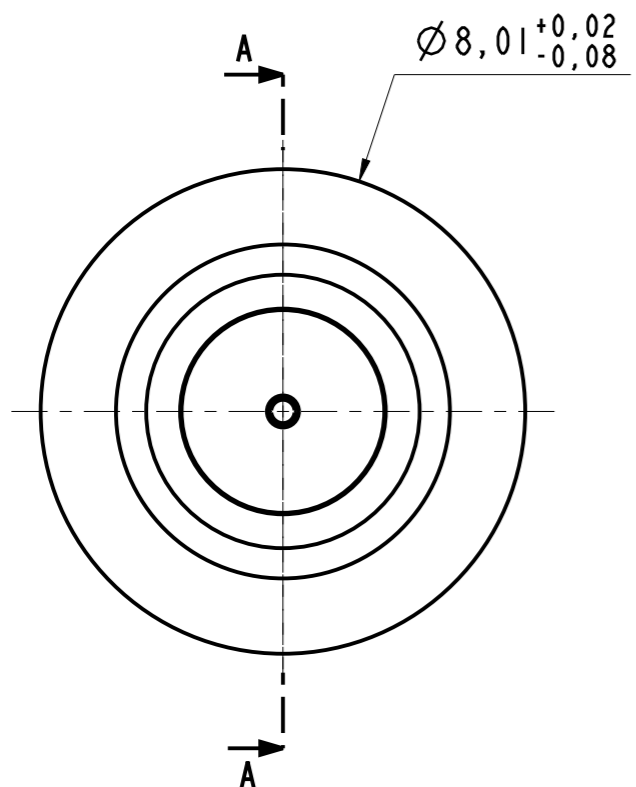

DANS LE BUT CONSTANT D'AMELIORER SES PRODUITS, Amphenol Socapex SE RESERVE LE DROIT D'EN MODIFIER TOUTE COTE OU CARACTERISTIQUE.
IMP 036 A

Cable compatible <i>Compatible cable</i>	PIC V75268, V76261, V73263 EMTEQ TFLX 125-075-01
---	---

- NOTE :**
- Contact compatible : 600836 - 600841
Compatible contact
 - Sertissage contact central :
Crimping center contact :
M22520/2-01 + M22520/2-31
 - Sertissage contact extérieur :
Crimping outer contact :
M22520/5-01 avec Y219

600830
Coax Male T8 75 ohms
(Pin Coax Size 8 75 ohms)

MODIFICATIONS	C	MAJ 04/12/13	ECHELLE	Amphenol Socapex BP 29 - 74311 THYEZ CEDEX	DESSIN: Eric MONET le 05/12/12
			8		TECHNIQUE: L.LAGRANGE le 04/12/13
					C