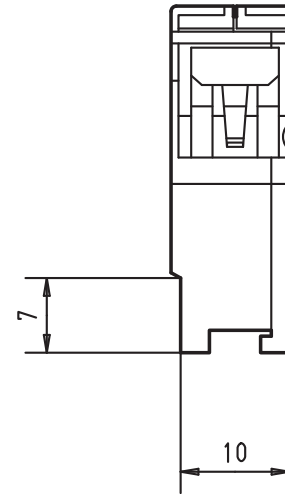

Alle Rechte vorbehalten/ All rights reserved

5

4

3

2

1

				Det.	Name	 har.mik® Metal hook 20 poles large cable entry	Maßstab/ Scale	
			Detail.	21 JUN 01	S G		All Dim. in mm Orig. Size DIN A 4	1,5:1
			Insp.					
			Stand.					
EC02005	24/06/10	SC	HARTING EURL F-95972 Paris			 TB 60 03 020 0255	Blatt/ Page	
29686	21 JUN 01	S G	Mod.	Det.	Name		Sub.	1 / 1