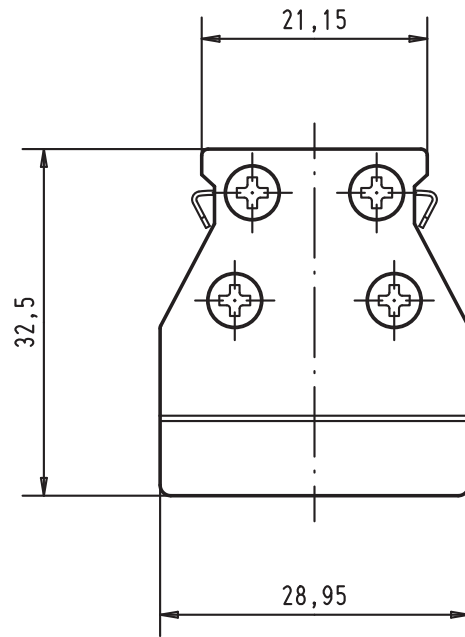

Alle Rechte vorbehalten/ All rights reserved

5

4

3

2

1

				Det.	Name	 har.mik® Metal hook 20 poles large cable entry	Maßstab/ Scale	
			Detail.	21 JUN 01	S G		All Dim. in mm Orig. Size DIN A 4	1,5:1
			Insp.					
			Stand.					
EC02005	24/06/10	SC	HARTING EURL F-95972 Paris			 TB 60 03 020 0255	Blatt/ Page	
29686	21 JUN 01	S G	Mod.	Det.	Name		Sub.	1 / 1