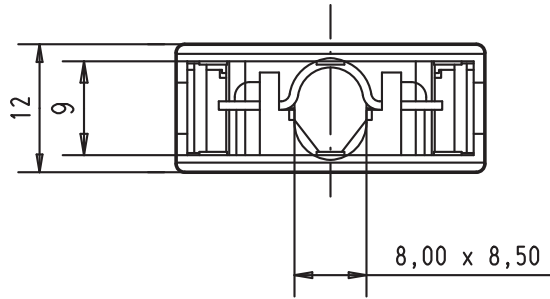

Alle Rechte vorbehalten/ All rights reserved

5

4

3

2

1

				Det.	Name	 har.mik® Metal hook 20 poles large cable entry	Maßstab/ Scale	
			Detail.	21 JUN 01	S G		All Dim. in mm Orig. Size DIN A 4	1,5:1
			Insp.					
			Stand.					
EC02005	24/06/10	SC	HARTING EURL F-95972 Paris			 TB 60 03 020 0255	Blatt/ Page	
29686	21 JUN 01	S G	Mod.	Det.	Name		Sub.	1 / 1