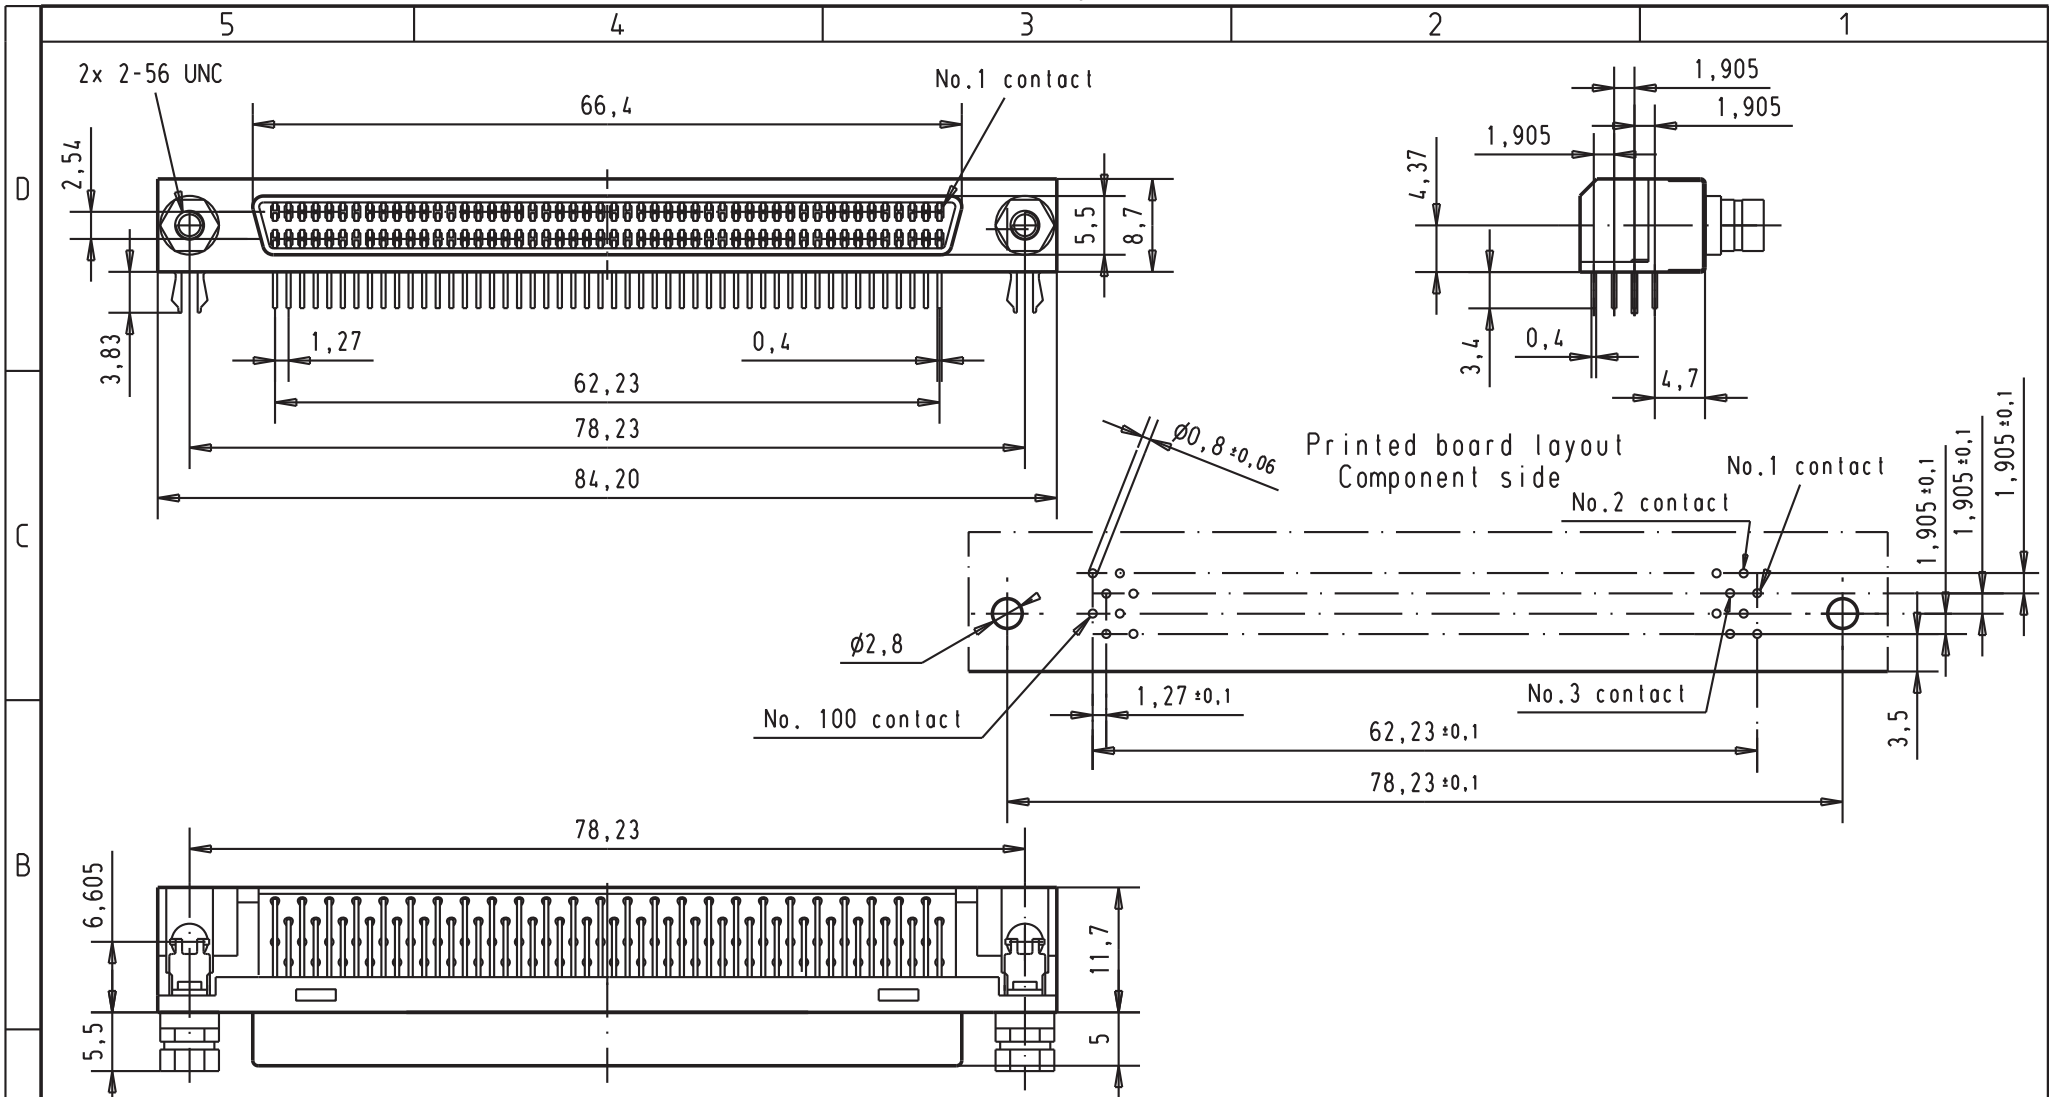

Alle Rechte vorbehalten/ All rights reserved

				Det.	30-AUG-00	JB	 All Dim. in mm Orig. Size DIN A 4	har.mik® I/O pin/socket 100 poles female connector with angled pins, clips and female screw lock 2-56 UNC	Maßstab/ Scale 1,5:1
			Insp.						
			Stand.						
33283	12/12/05	JMDR	HARTING EURL				TB 60 02 100 5141	Blatt/ Page 1 / 1	
27941	30-AUG-00	JB	F-95972 Paris						
Mod.	Det.	Name				Sub.			