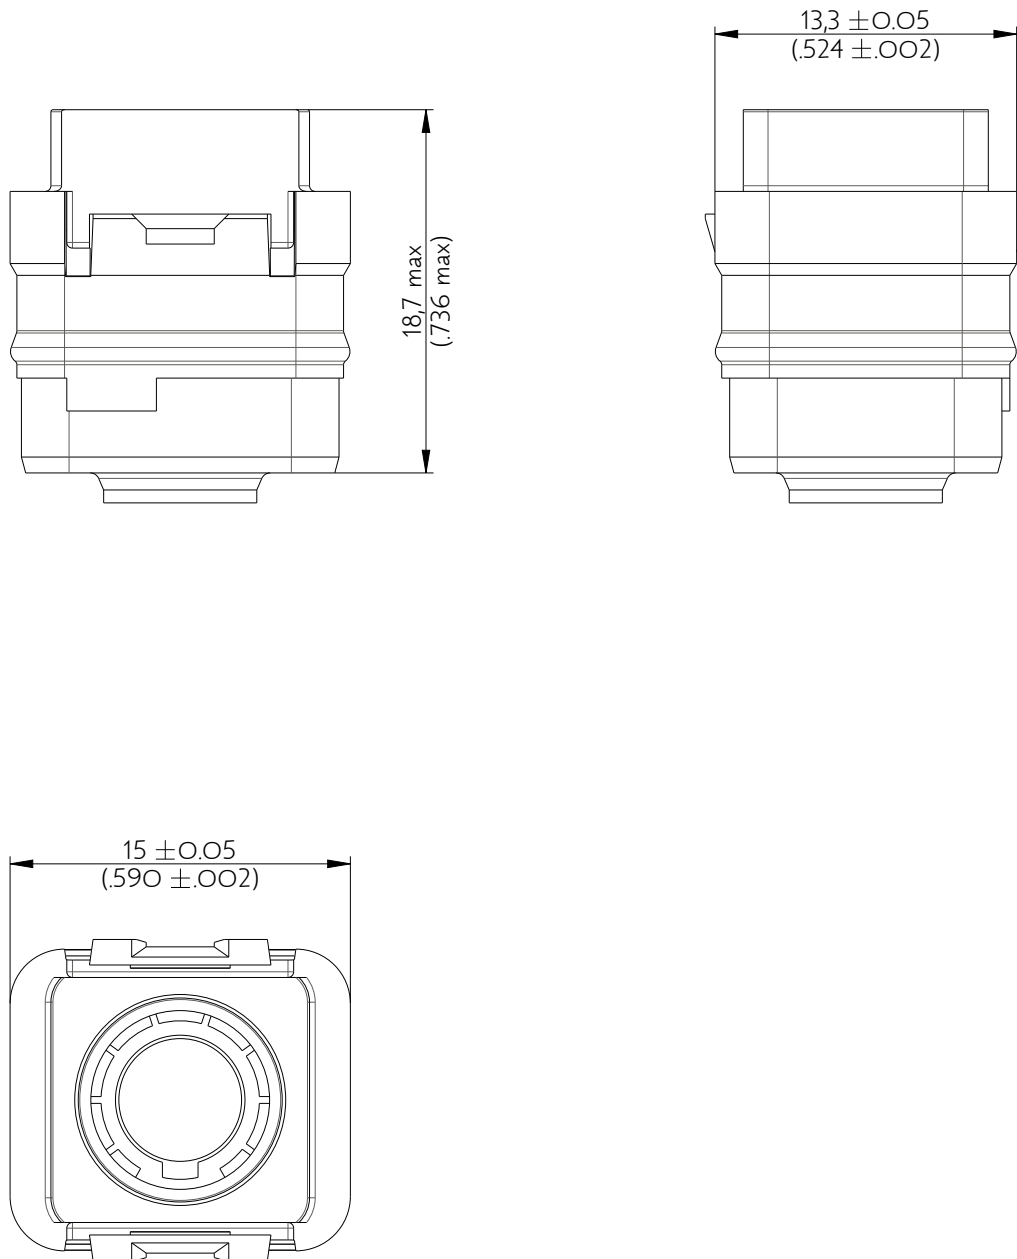

SIME0108PD

Amphenol Air LB

2, rue Clément Ader - ZAC de WE - 08110 CARNIGNAN - Tel.: (33) 03.24.22.78.49 - E-mail: support-technique@amphenol-airlb.fr

Ce document est la propriété d'Amphenol Air LB et ne peut être reproduit ou communiqué sans son autorisation / This datasheet is the property of Amphenol Air LB and cannot be reproduced or communicated without authorization