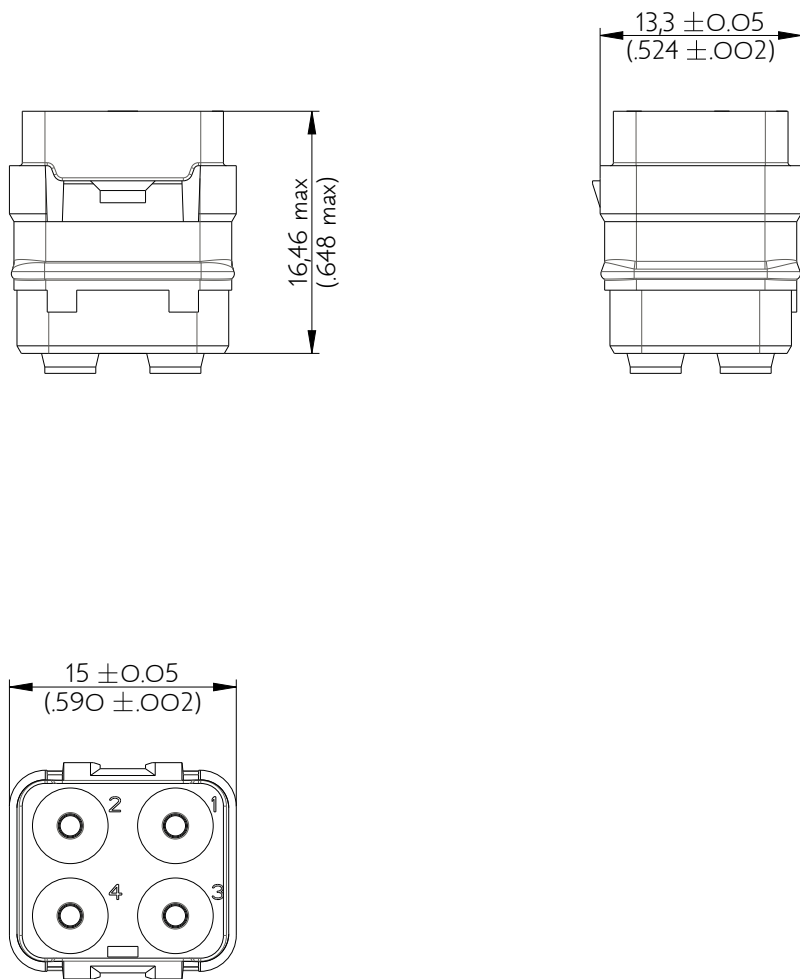

SIME0412PA

Amphenol Air LB

2, rue Clément Ader - ZAC de WE - 08110 CARGNAN - Tel.: (33) 03.24.22.78.49 - E-mail: support-technique@amphenol-airlb.fr

Ce document est la propriété d'Amphenol Air LB et ne peut être reproduit ou communiqué sans son autorisation / This datasheet is the property of Amphenol Air LB and cannot be reproduced or communicated without authorization