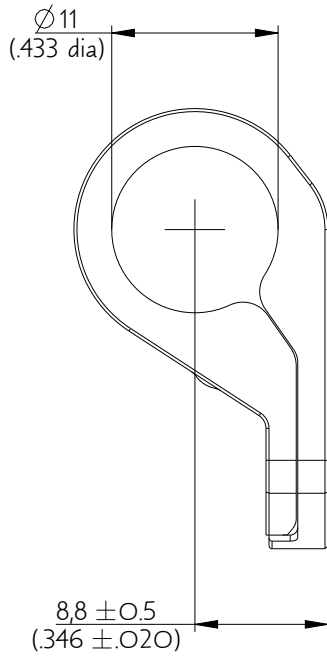

CC5516B12L

Amphenol Air LB

2, rue Clément Ader - ZAC de WE - 08110 CARRIGNAN - Tel.: (33) 03.24.22.78.49 - E-mail: support-technique@amphenol-airlb.fr

Ce document est la propriété d'Amphenol Air LB et ne peut être reproduit ou communiqué sans son autorisation / This datasheet is the property of Amphenol Air LB and cannot be reproduced or communicated without authorization