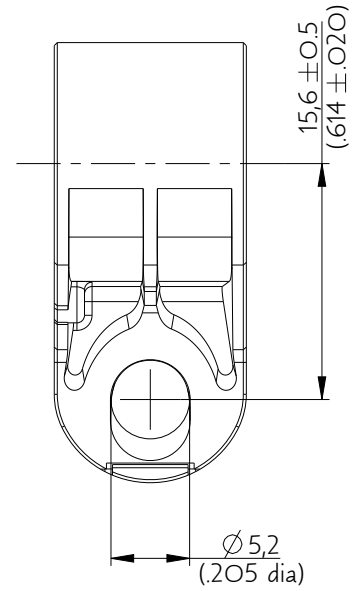

CC5516B12L

Amphenol Air LB

2, rue Clément Ader - ZAC de WE - 08110 CARRIGNAN - Tel.: (33) 03.24.22.78.49 - E-mail: support-technique@amphenol-airlb.fr

Ce document est la propriété d'Amphenol Air LB et ne peut être reproduit ou communiqué sans son autorisation / This datasheet is the property of Amphenol Air LB and cannot be reproduced or communicated without authorization