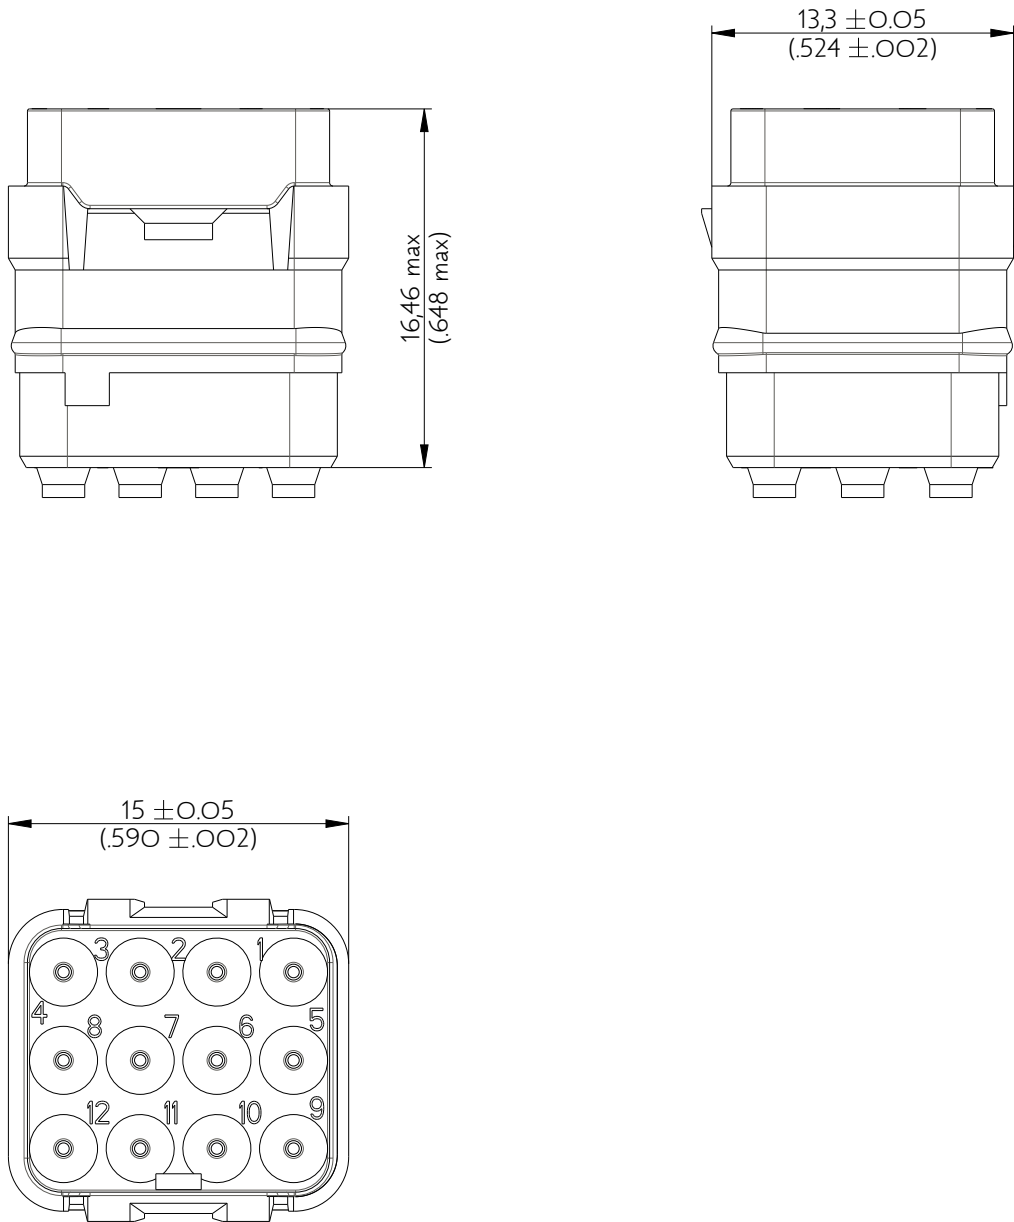

SIME0912PN

Amphenol Air LB

2, rue Clément Ader - ZAC de WE - 08110 CARRIGNAN - Tel.: (33) 03.24.22.78.49 - E-mail: support-technique@amphenol-airlb.fr

Ce document est la propriété d'Amphenol Air LB et ne peut être reproduit ou communiqué sans son autorisation / This datasheet is the property of Amphenol Air LB and cannot be reproduced or communicated without authorization