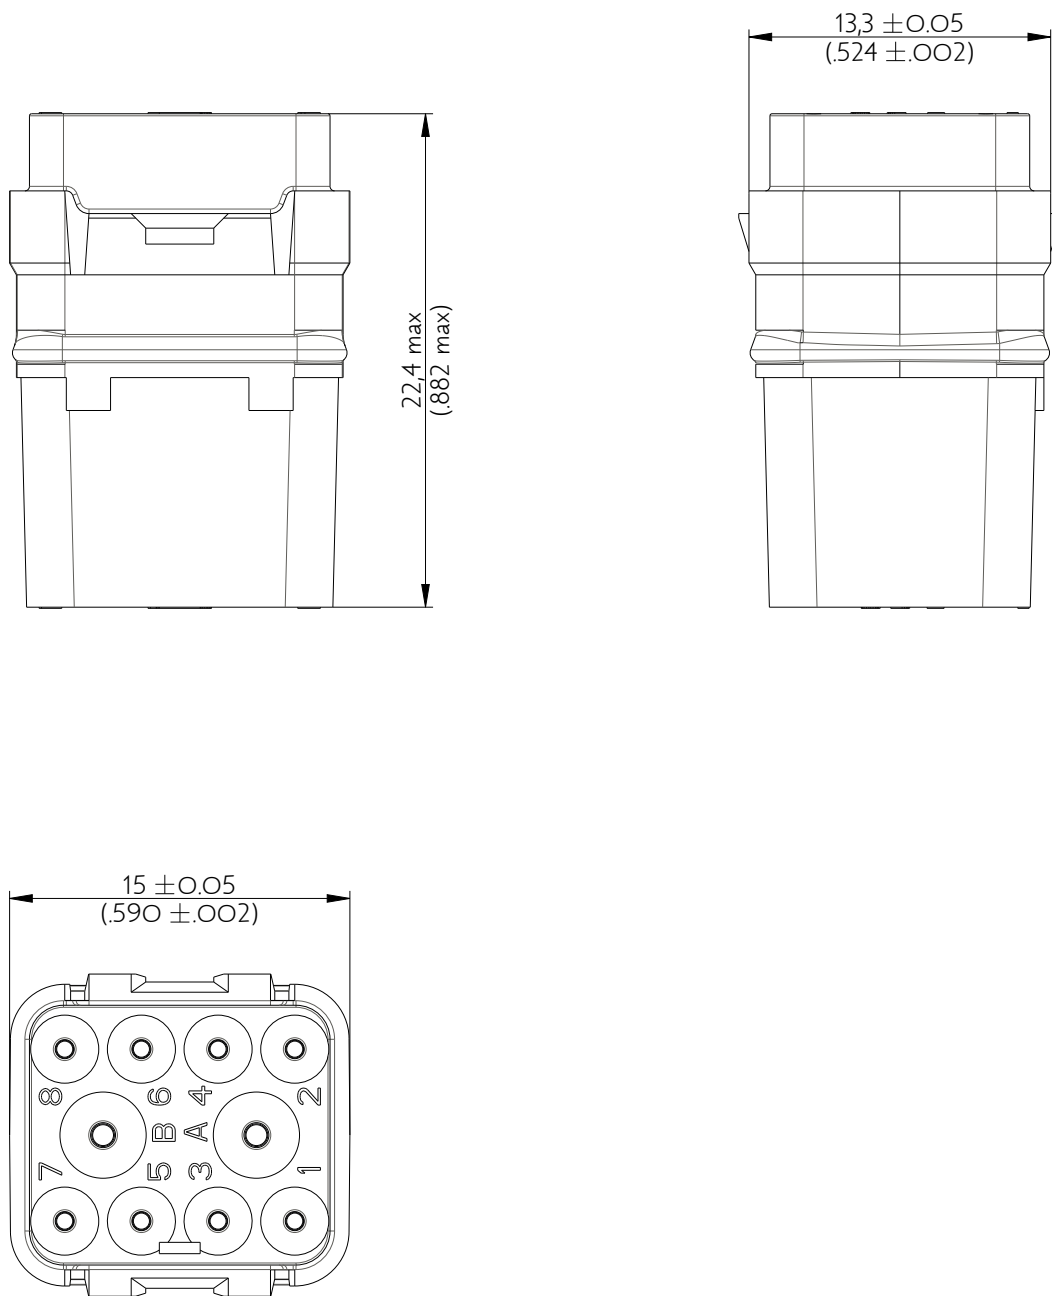

SIME0910SA

Amphenol Air LB

2, rue Clément Ader - ZAC de WE - 08110 CARGNAN - Tel.: (33) 03.24.22.78.49 - E-mail: support-technique@amphenol-airlb.fr

Ce document est la propriété d'Amphenol Air LB et ne peut être reproduit ou communiqué sans son autorisation / This datasheet is the property of Amphenol Air LB and cannot be reproduced or communicated without authorization