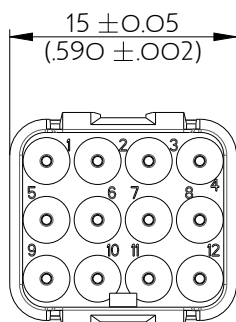

SIME1220SD

Amphenol Air LB

2, rue Clément Ader - ZAC de WE - 08110 CARNIGNAN - Tel.: (33) 03.24.22.78.49 - E-mail: support-technique@amphenol-airlb.fr

Ce document est la propriété d'Amphenol Air LB et ne peut être reproduit ou communiqué sans son autorisation / This datasheet is the property of Amphenol Air LB and cannot be reproduced or communicated without authorization