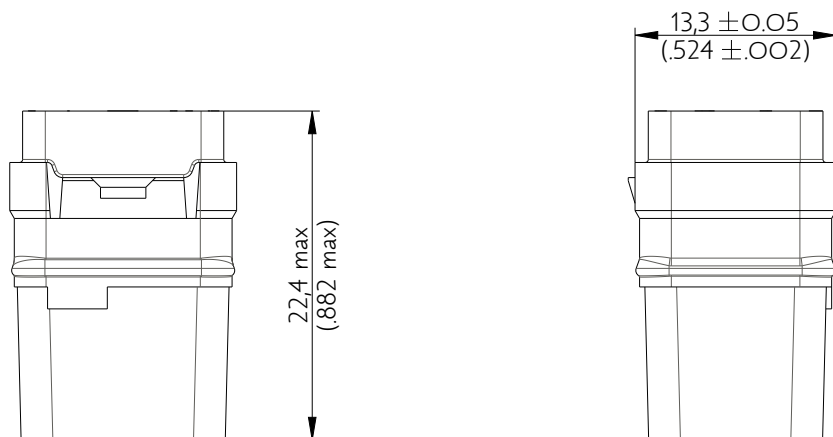

SIME1220SD

Amphenol Air LB

2, rue Clément Ader - ZAC de WE - 08110 CARNIGNAN - Tel.: (33) 03.24.22.78.49 - E-mail: support-technique@amphenol-airlb.fr

Ce document est la propriété d'Amphenol Air LB et ne peut être reproduit ou communiqué sans son autorisation / This datasheet is the property of Amphenol Air LB and cannot be reproduced or communicated without authorization