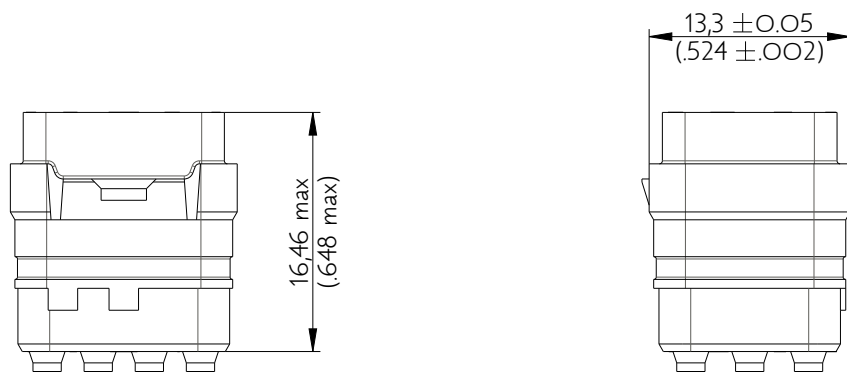

SIMM1220PC

Amphenol Air LB

2, rue Clément Ader - ZAC de WE - 08110 CARRIGNAN - Tel.: (33) 03.24.22.78.49 - E-mail: support-technique@amphenol-airlb.fr

Ce document est la propriété d'Amphenol Air LB et ne peut être reproduit ou communiqué sans son autorisation / This datasheet is the property of Amphenol Air LB and cannot be reproduced or communicated without authorization