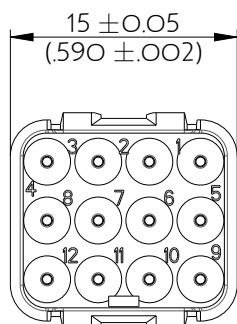

SIMM1220PC

Amphenol Air LB

2, rue Clément Ader - ZAC de WE - 08110 CARRIGNAN - Tel.: (33) 03.24.22.78.49 - E-mail: support-technique@amphenol-airlb.fr

Ce document est la propriété d'Amphenol Air LB et ne peut être reproduit ou communiqué sans son autorisation / This datasheet is the property of Amphenol Air LB and cannot be reproduced or communicated without authorization