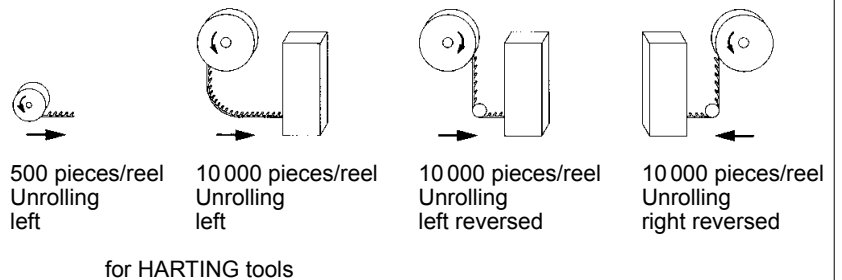

Stamped crimp contacts

Identification	Wire gauge (mm ²)	Part number		
----------------	-------------------------------	-------------	--	--

D-Sub

Performance levels Explanations see page 05.04 Other performance levels on request		stamped male contacts		
		Performance level 3	Performance level 2	Performance level 1
Individual contacts	AWG 28-24 0.09-0.25 stranded	09 67 000 7177 ¹⁾	09 67 000 7178 ¹⁾	09 67 000 7176 ¹⁾
500 pieces/reel Unrolling left		09 67 000 7167	09 67 000 7168	09 67 000 7166
10 000 pieces/reel Unrolling left Unrolling left reversed Unrolling right reversed		09 67 000 7157 09 67 000 7147 09 67 000 7137	09 67 000 7158 09 67 000 7148 09 67 000 7138	09 67 000 7156 09 67 000 7146 09 67 000 7136
Individual contacts	AWG 24-20 0.25-0.56 stranded	09 67 000 8177 ¹⁾	09 67 000 8178 ¹⁾	09 67 000 8176 ¹⁾
500 pieces/reel Unrolling left		09 67 000 8167	09 67 000 8168	09 67 000 8166
10 000 pieces/reel Unrolling left Unrolling left reversed Unrolling right reversed		09 67 000 8157 09 67 000 8147 09 67 000 8137	09 67 000 8158 09 67 000 8148 09 67 000 8138	09 67 000 8156 09 67 000 8146 09 67 000 8136

Unrolling direction

¹⁾ Minimum order 500 pieces or multiples of 500
 Insertion and removal tool see chapter 20
 Contact dimensions see page 05.29