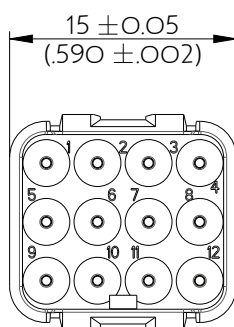

SIMM1220SC

Amphenol Air LB

2, rue Clément Ader - ZAC de WE - 08110 CARGNAN - Tel.: (33) 03.24.22.78.49 - E-mail: support-technique@amphenol-airlb.fr

Ce document est la propriété d'Amphenol Air LB et ne peut être reproduit ou communiqué sans son autorisation / This datasheet is the property of Amphenol Air LB and cannot be reproduced or communicated without authorization