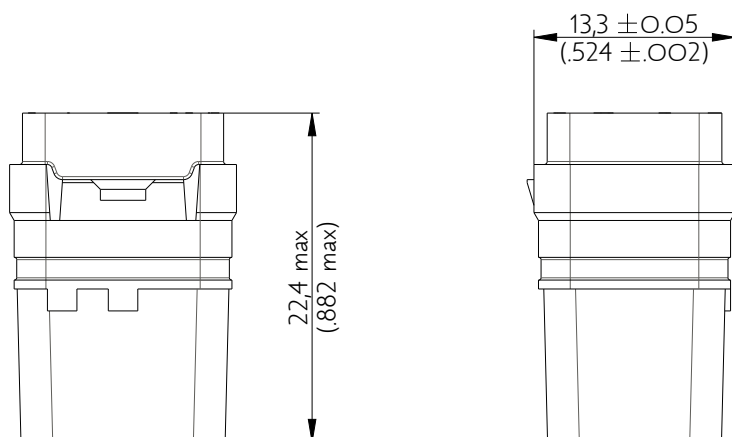

SIMM1220SC

Amphenol Air LB

2, rue Clément Ader - ZAC de WE - 08110 CARGNAN - Tel.: (33) 03.24.22.78.49 - E-mail: support-technique@amphenol-airlb.fr

Ce document est la propriété d'Amphenol Air LB et ne peut être reproduit ou communiqué sans son autorisation / This datasheet is the property of Amphenol Air LB and cannot be reproduced or communicated without authorization