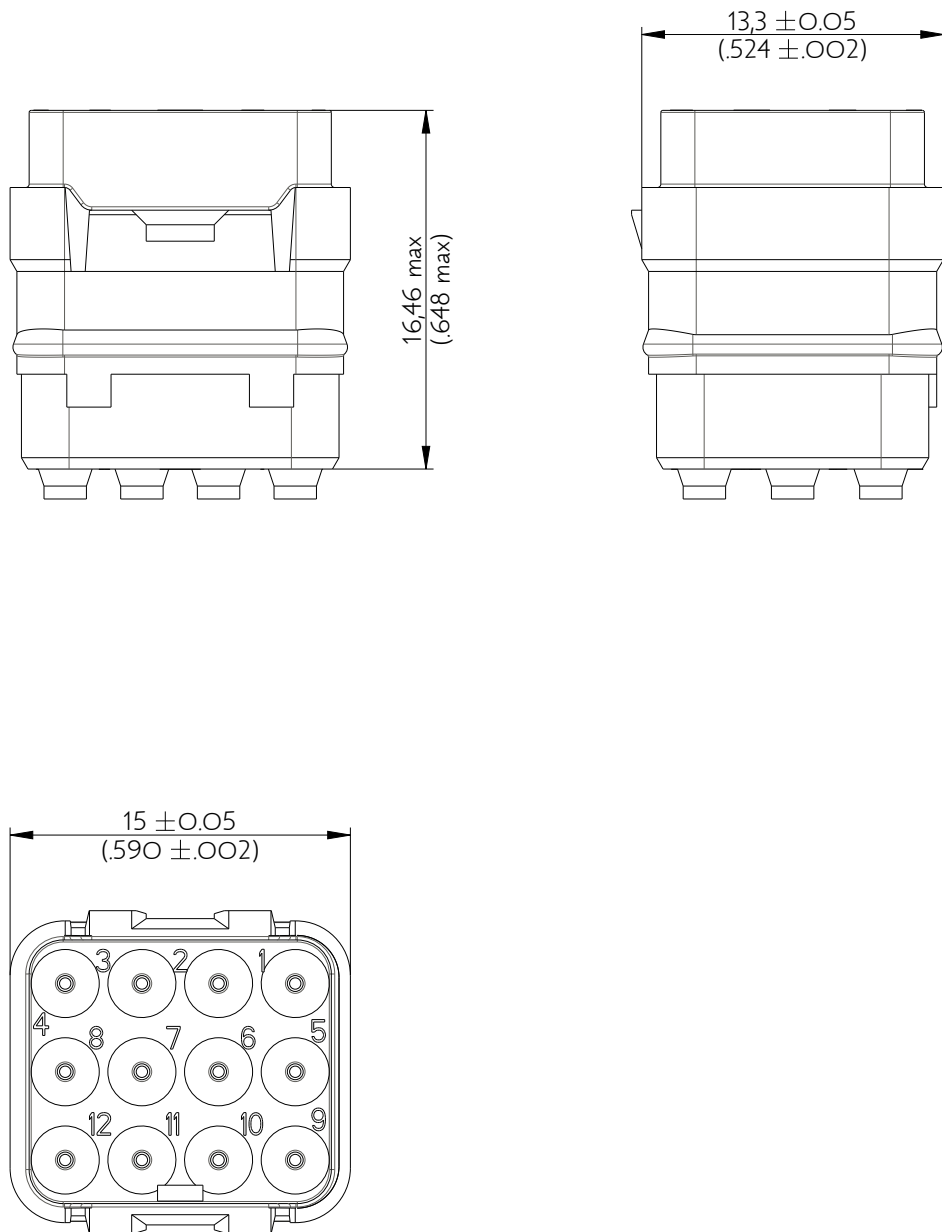

SIME0912PA

Amphenol Air LB

2, rue Clément Ader - ZAC de WE - 08110 CARGNAN - Tel.: (33) 03.24.22.78.49 - E-mail: support-technique@amphenol-airlb.fr

Ce document est la propriété d'Amphenol Air LB et ne peut être reproduit ou communiqué sans son autorisation / This datasheet is the property of Amphenol Air LB and cannot be reproduced or communicated without authorization