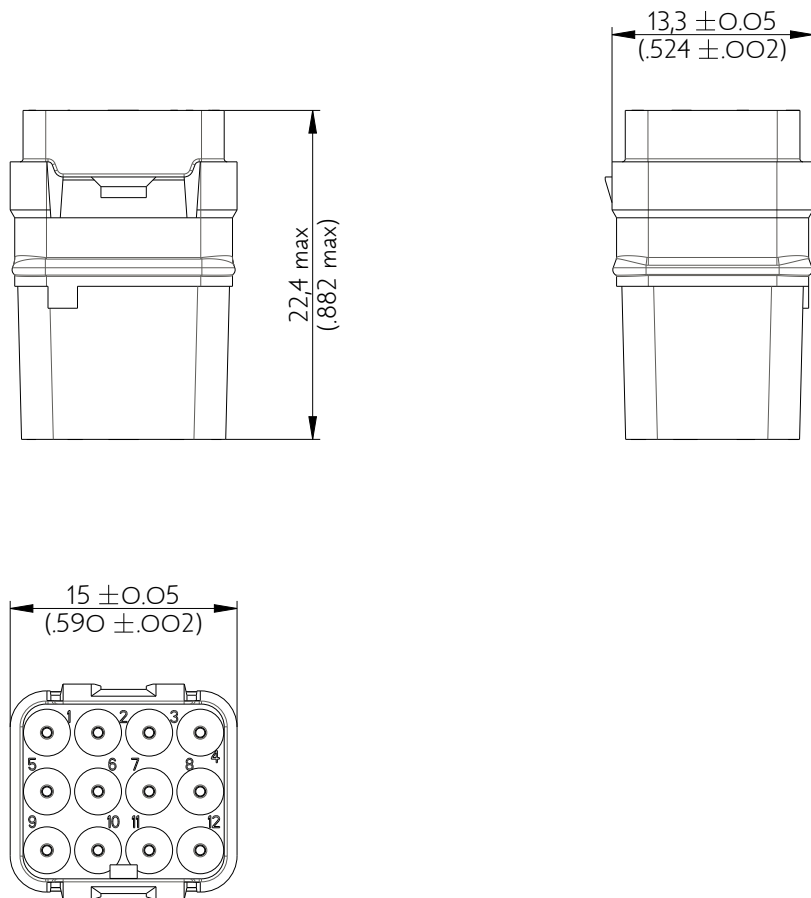

SIME1220SN

Amphenol Air LB

2, rue Clément Ader - ZAC de WE - 08110 CARRIGNAN - Tel.: (33) 03.24.22.78.49 - E-mail: support-technique@amphenol-airlb.fr

Ce document est la propriété d'Amphenol Air LB et ne peut être reproduit ou communiqué sans son autorisation / This datasheet is the property of Amphenol Air LB and cannot be reproduced or communicated without authorization