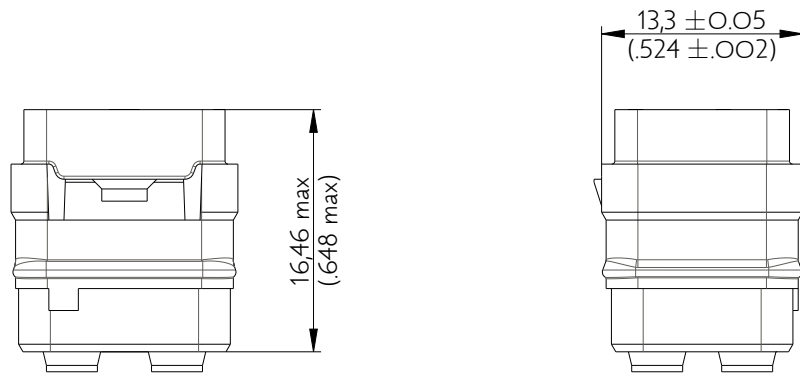

SIME0412PN

Amphenol Air LB

2, rue Clément Ader - ZAC de WE - 08110 CARNIGNAN - Tel.: (33) 03.24.22.78.49 - E-mail: support-technique@amphenol-airlb.fr

Ce document est la propriété d'Amphenol Air LB et ne peut être reproduit ou communiqué sans son autorisation / This datasheet is the property of Amphenol Air LB and cannot be reproduced or communicated without authorization