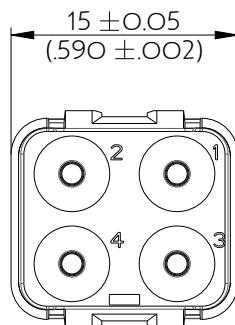

SIME0412PN

Amphenol Air LB

2, rue Clément Ader - ZAC de WE - 08110 CARNIGNAN - Tel.: (33) 03.24.22.78.49 - E-mail: support-technique@amphenol-airlb.fr

Ce document est la propriété d'Amphenol Air LB et ne peut être reproduit ou communiqué sans son autorisation / This datasheet is the property of Amphenol Air LB and cannot be reproduced or communicated without authorization