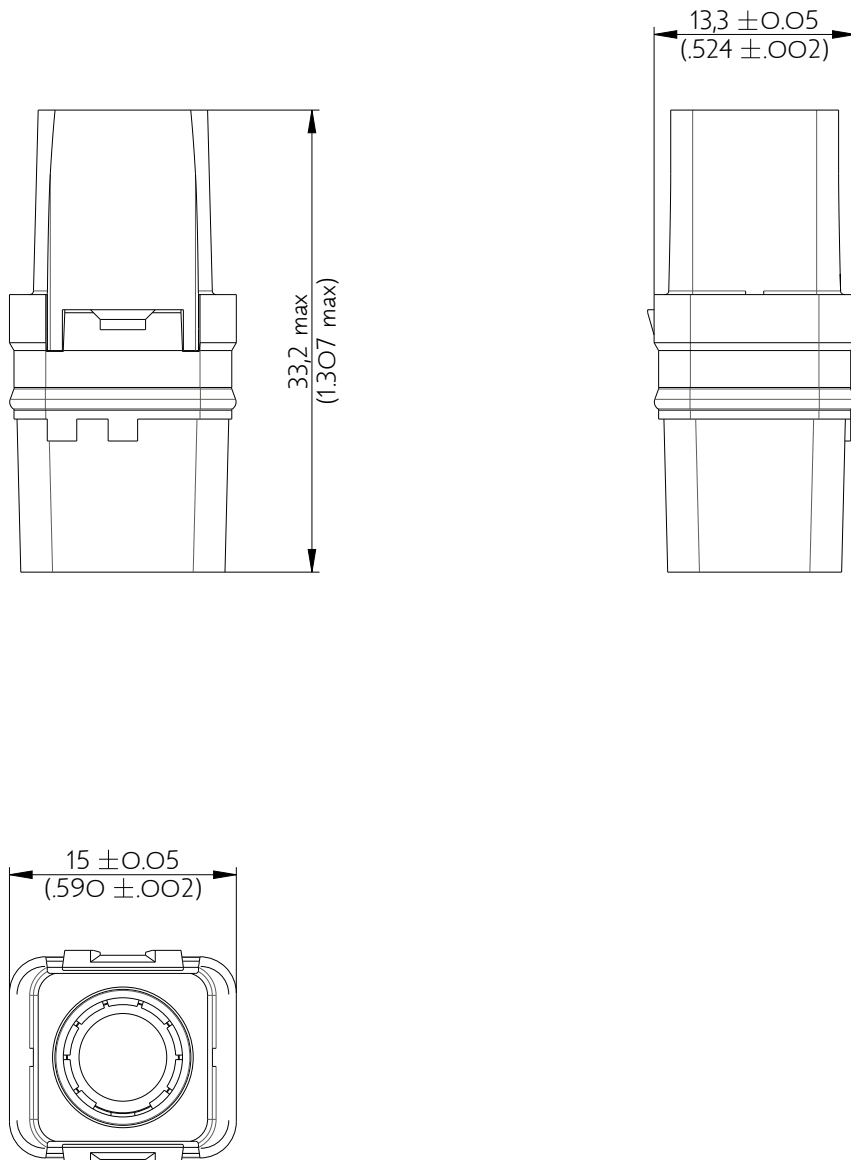

SIME0108SC

Amphenol Air LB

2, rue Clément Ader - ZAC de WE - 08110 CARRIGNAN - Tel.: (33) 03.24.22.78.49 - E-mail: support-technique@amphenol-airlb.fr

Ce document est la propriété d'Amphenol Air LB et ne peut être reproduit ou communiqué sans son autorisation / This datasheet is the property of Amphenol Air LB and cannot be reproduced or communicated without authorization