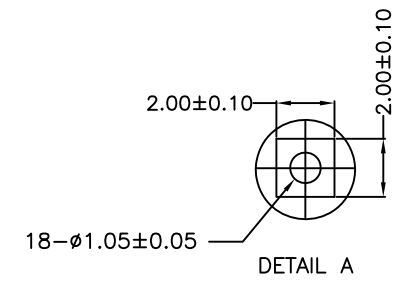

KSFP-A-SPFA-0201

TYPE
A : CAGE
S : STANDARD
PF : PRESS FIT
A : EMI TAB

SERIAL NUMBER
0 : V/D LIGHT PIPE
NUMBER OF PORT

PART NO		KSFP-A-SPFA-0201		
TITLE	SFP CAGE 1X2 PORT, PRESS FIT TYPE			
REV : 01				
UNIT	DRAWN	CHKD	DATE	SHEET
mm[inch]	RYAN	IVAN	Jul.27,15	2 of 2