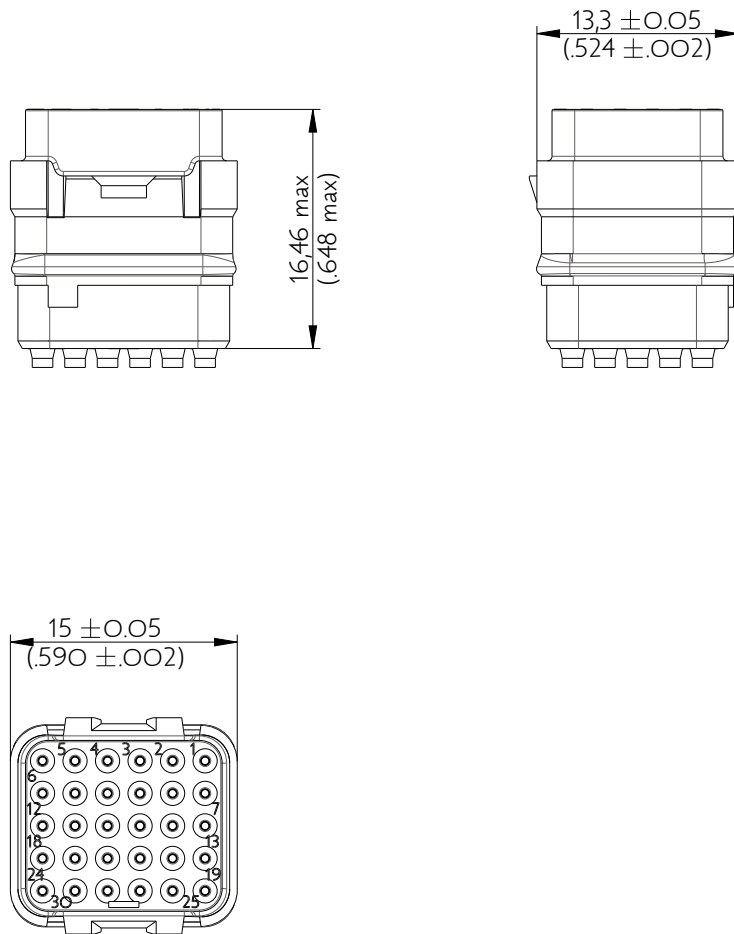

SIME3023PN

Amphenol Air LB

2, rue Clément Ader - ZAC de WE - 08110 CARRIGNAN - Tel.: (33) 03.24.22.78.49 - E-mail: support-technique@amphenol-airlb.fr

Ce document est la propriété d'Amphenol Air LB et ne peut être reproduit ou communiqué sans son autorisation / This datasheet is the property of Amphenol Air LB and cannot be reproduced or communicated without authorization