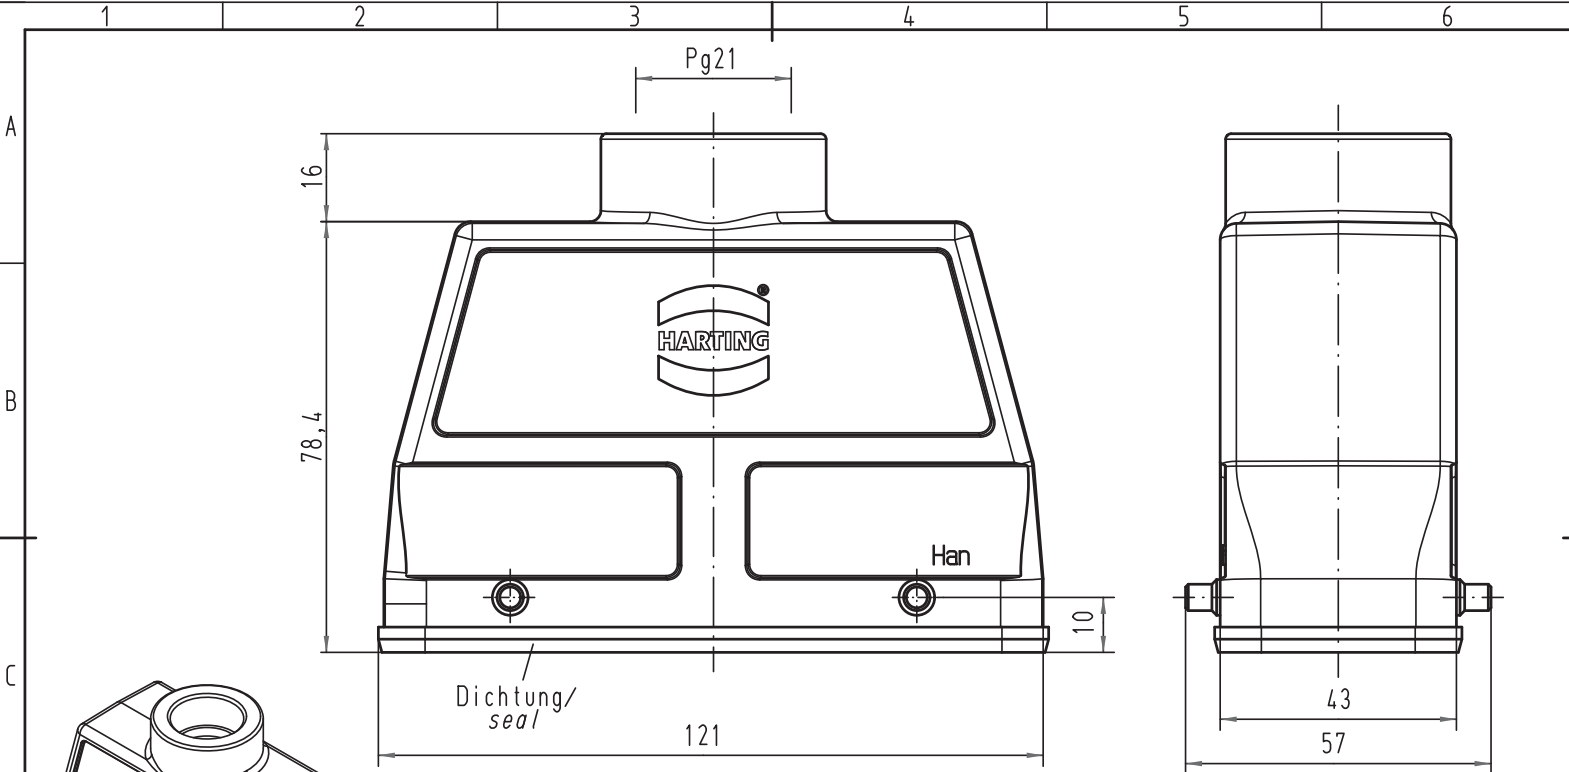

Alle Rechte vorbehalten/ All rights reserved

All Dimensions in mm Original Size DIN A 4			Techn. Character.			Nicht tolerierte Maß/Free size tolerances		
				Dat.	Name	Maßstab/Scale		
			Detail.	28.05.99	KR	1:1		
			Insp.		SDT.			
			Stand.					
413164	30.08.07	Ho	HARTING Electric GmbH & Co. KG			TB 09 30 024 0720		
26110			D-32339 Espelkamp					
Mod.	Dat.	Name				Sub.		
						Blatt/page		