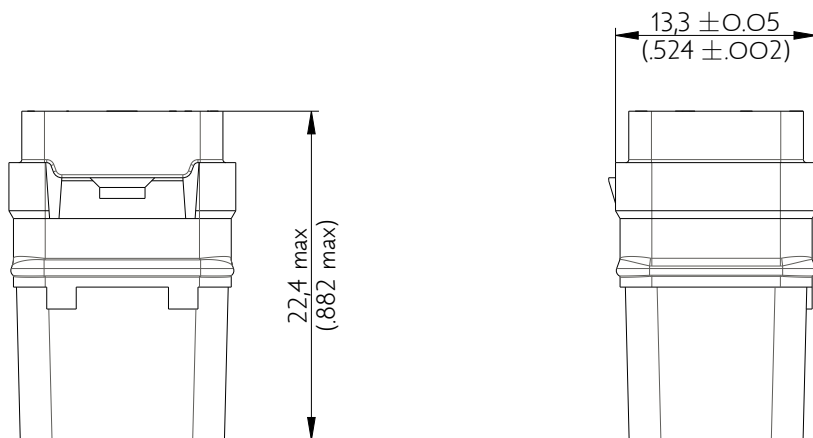

SIME1220SA

Amphenol Air LB

2, rue Clément Ader - ZAC de WE - 08110 CARRIGNAN - Tel.: (33) 03.24.22.78.49 - E-mail: support-technique@amphenol-airlb.fr

Ce document est la propriété d'Amphenol Air LB et ne peut être reproduit ou communiqué sans son autorisation / This datasheet is the property of Amphenol Air LB and cannot be reproduced or communicated without authorization