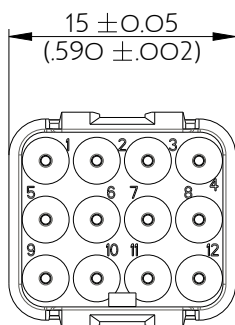

SIME1220SA

Amphenol Air LB

2, rue Clément Ader - ZAC de WE - 08110 CARRIGNAN - Tel.: (33) 03.24.22.78.49 - E-mail: support-technique@amphenol-airlb.fr

Ce document est la propriété d'Amphenol Air LB et ne peut être reproduit ou communiqué sans son autorisation / This datasheet is the property of Amphenol Air LB and cannot be reproduced or communicated without authorization